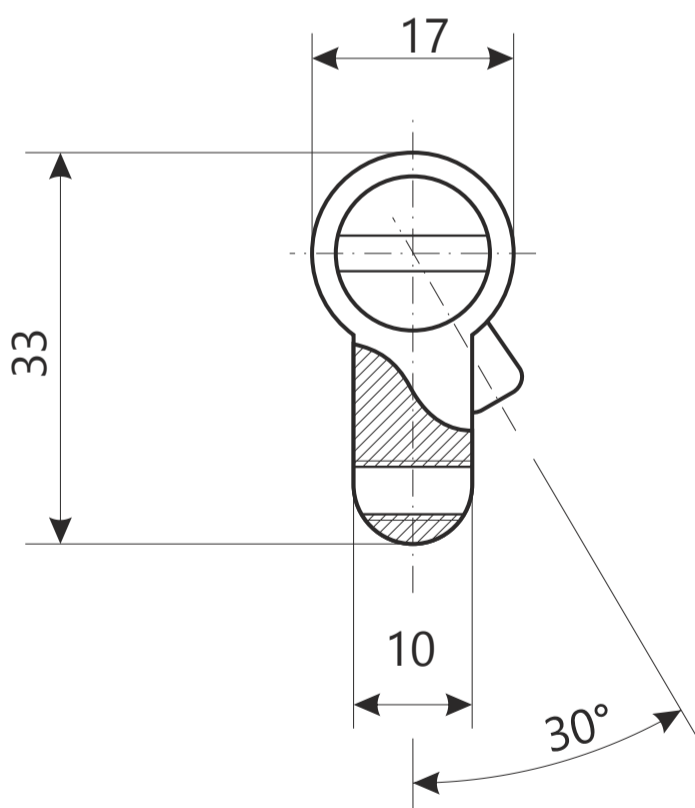

## Цилиндровый механизм APECS SM-XX-S/65

Номенклатура	Размеры (АхВ)	Номенклатура	Размеры (АхВ)
SM-100(30S/70)-S/65	70x30	SM-85(30S/55)-S/65	30x55
SM-60(30S/30)-S/65	30x30	SM-90(30S/60)-S/65	60x30
SM-65(30S/35)-S/65	35x35	SM-95(30S/65)-S/65	65x30
SM-70(30S/40)-S/65	40x30		
SM-80(30S/50)-S/65	50x30		

Номенклатура	Размеры (АхВ)	Номенклатура	Размеры (АхВ)
SM-100(30/70)-S/65	70x30	SM-85(30S/55)-S/65	30x55
SM-60(30S/30)-S/65	30x30	SM-90(30S/60)-S/65	60x30
SM-65(30S/35)-S/65	35x35	SM-95(30S/65)-S/65	65x30
SM-70(30S/40)-S/65	40x30		
SM-80(30S/50)-S/65	50x30		