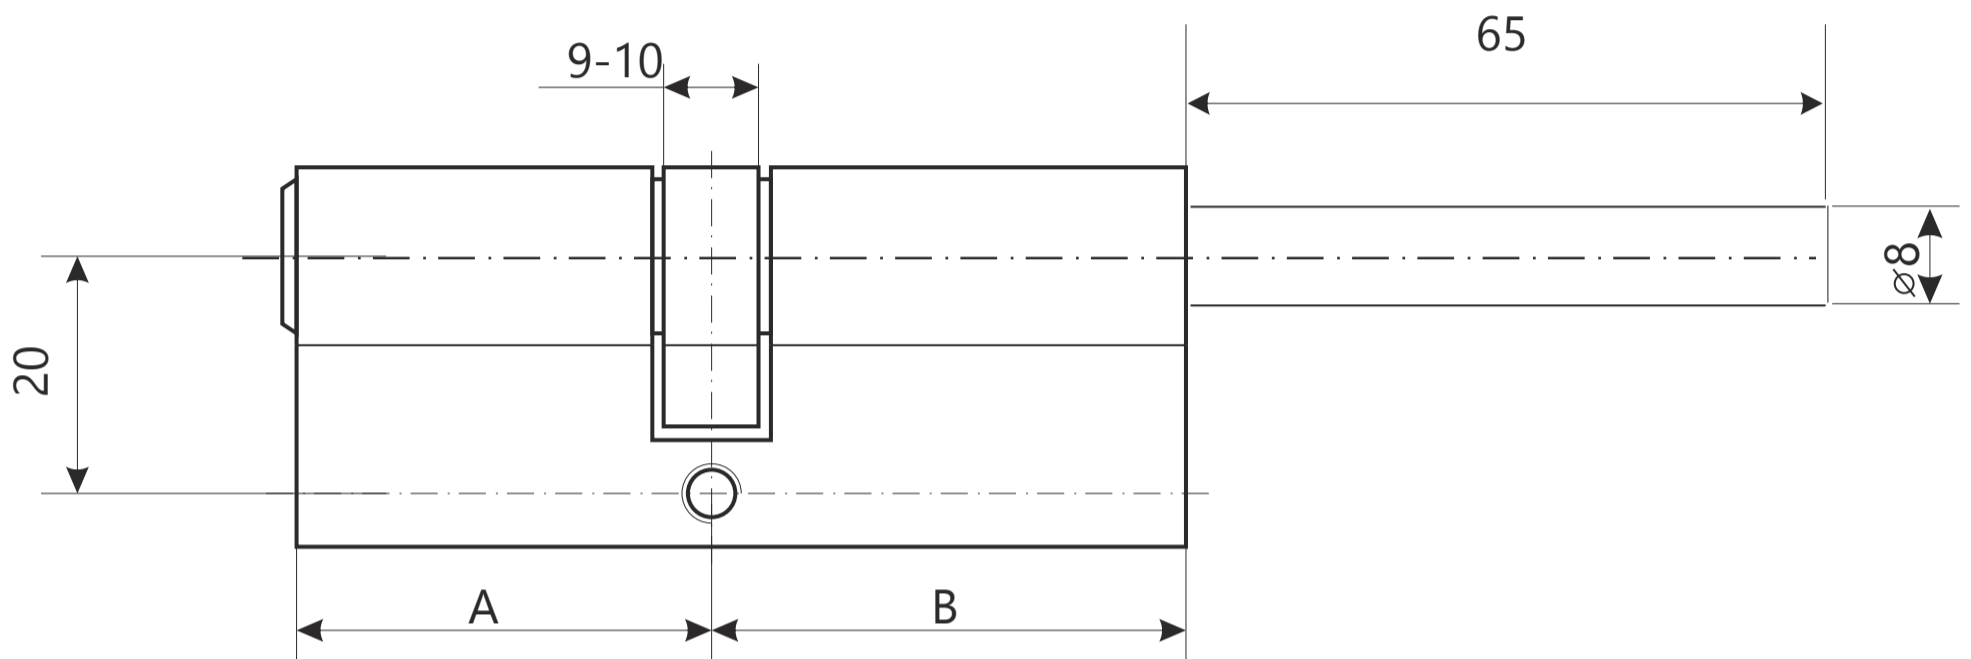

## Цилиндровый механизм APECS SM-XX-S/65

Номенклатура	Размеры (АхВ)	Номенклатура	Размеры (АхВ)
SM-100(30S/70)-S/65	70x30	SM-85(30S/55)-S/65	30x55
SM-60(30S/30)-S/65	30x30	SM-90(30S/60)-S/65	60x30
SM-65(30S/35)-S/65	35x35	SM-95(30S/65)-S/65	65x30
SM-70(30S/40)-S/65	40x30		
SM-80(30S/50)-S/65	50x30		

Номенклатура	Размеры (АхВ)	Номенклатура	Размеры (АхВ)
SM-100(30/70)-S/65	70x30	SM-85(30S/55)-S/65	30x55
SM-60(30S/30)-S/65	30x30	SM-90(30S/60)-S/65	60x30
SM-65(30S/35)-S/65	35x35	SM-95(30S/65)-S/65	65x30
SM-70(30S/40)-S/65	40x30		
SM-80(30S/50)-S/65	50x30		