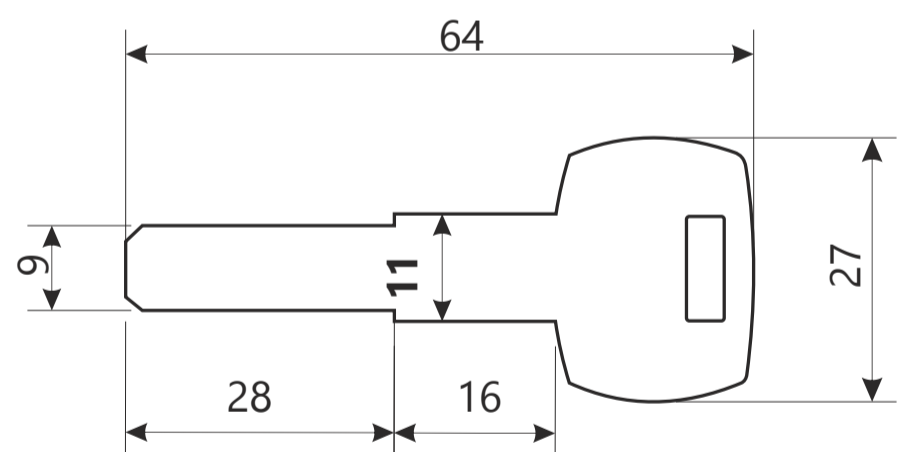

## Цилиндровый механизм APECS SM-XX-S/65

Номенклатура	Размеры (АхВ)	Номенклатура	Размеры (АхВ)
SM-100(30S/70)-S/65	70x30	SM-85(30S/55)-S/65	30x55
SM-60(30S/30)-S/65	30x30	SM-90(30S/60)-S/65	60x30
SM-65(30S/35)-S/65	35x35	SM-95(30S/65)-S/65	65x30
SM-70(30S/40)-S/65	40x30		
SM-80(30S/50)-S/65	50x30		

Номенклатура	Размеры (АхВ)	Номенклатура	Размеры (АхВ)
SM-100(30/70)-S/65	70x30	SM-85(30S/55)-S/65	30x55
SM-60(30S/30)-S/65	30x30	SM-90(30S/60)-S/65	60x30
SM-65(30S/35)-S/65	35x35	SM-95(30S/65)-S/65	65x30
SM-70(30S/40)-S/65	40x30		
SM-80(30S/50)-S/65	50x30		