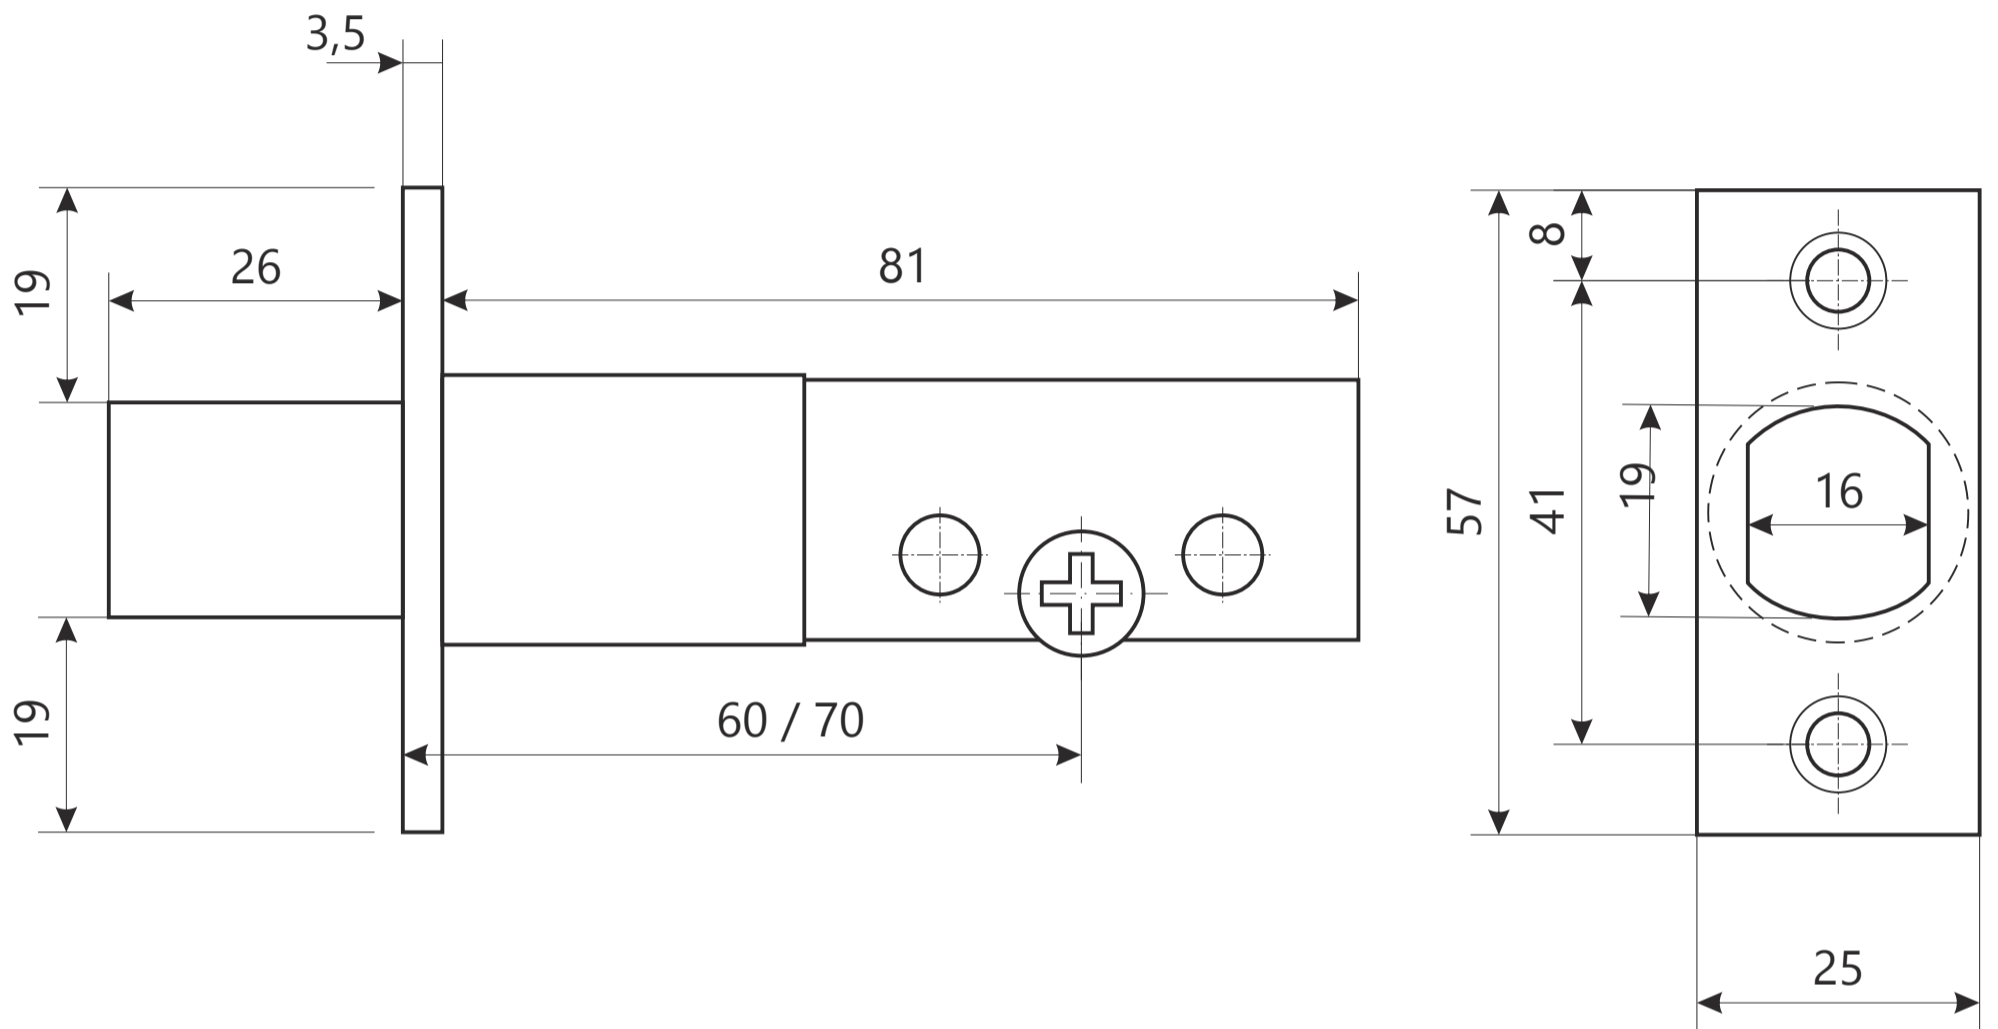

## Задвижка дверная Арекс L-0108

Поворотная  
ручка

## Задвижка дверная Арекс L-0108

Ответная планка

Крепёжная вставка