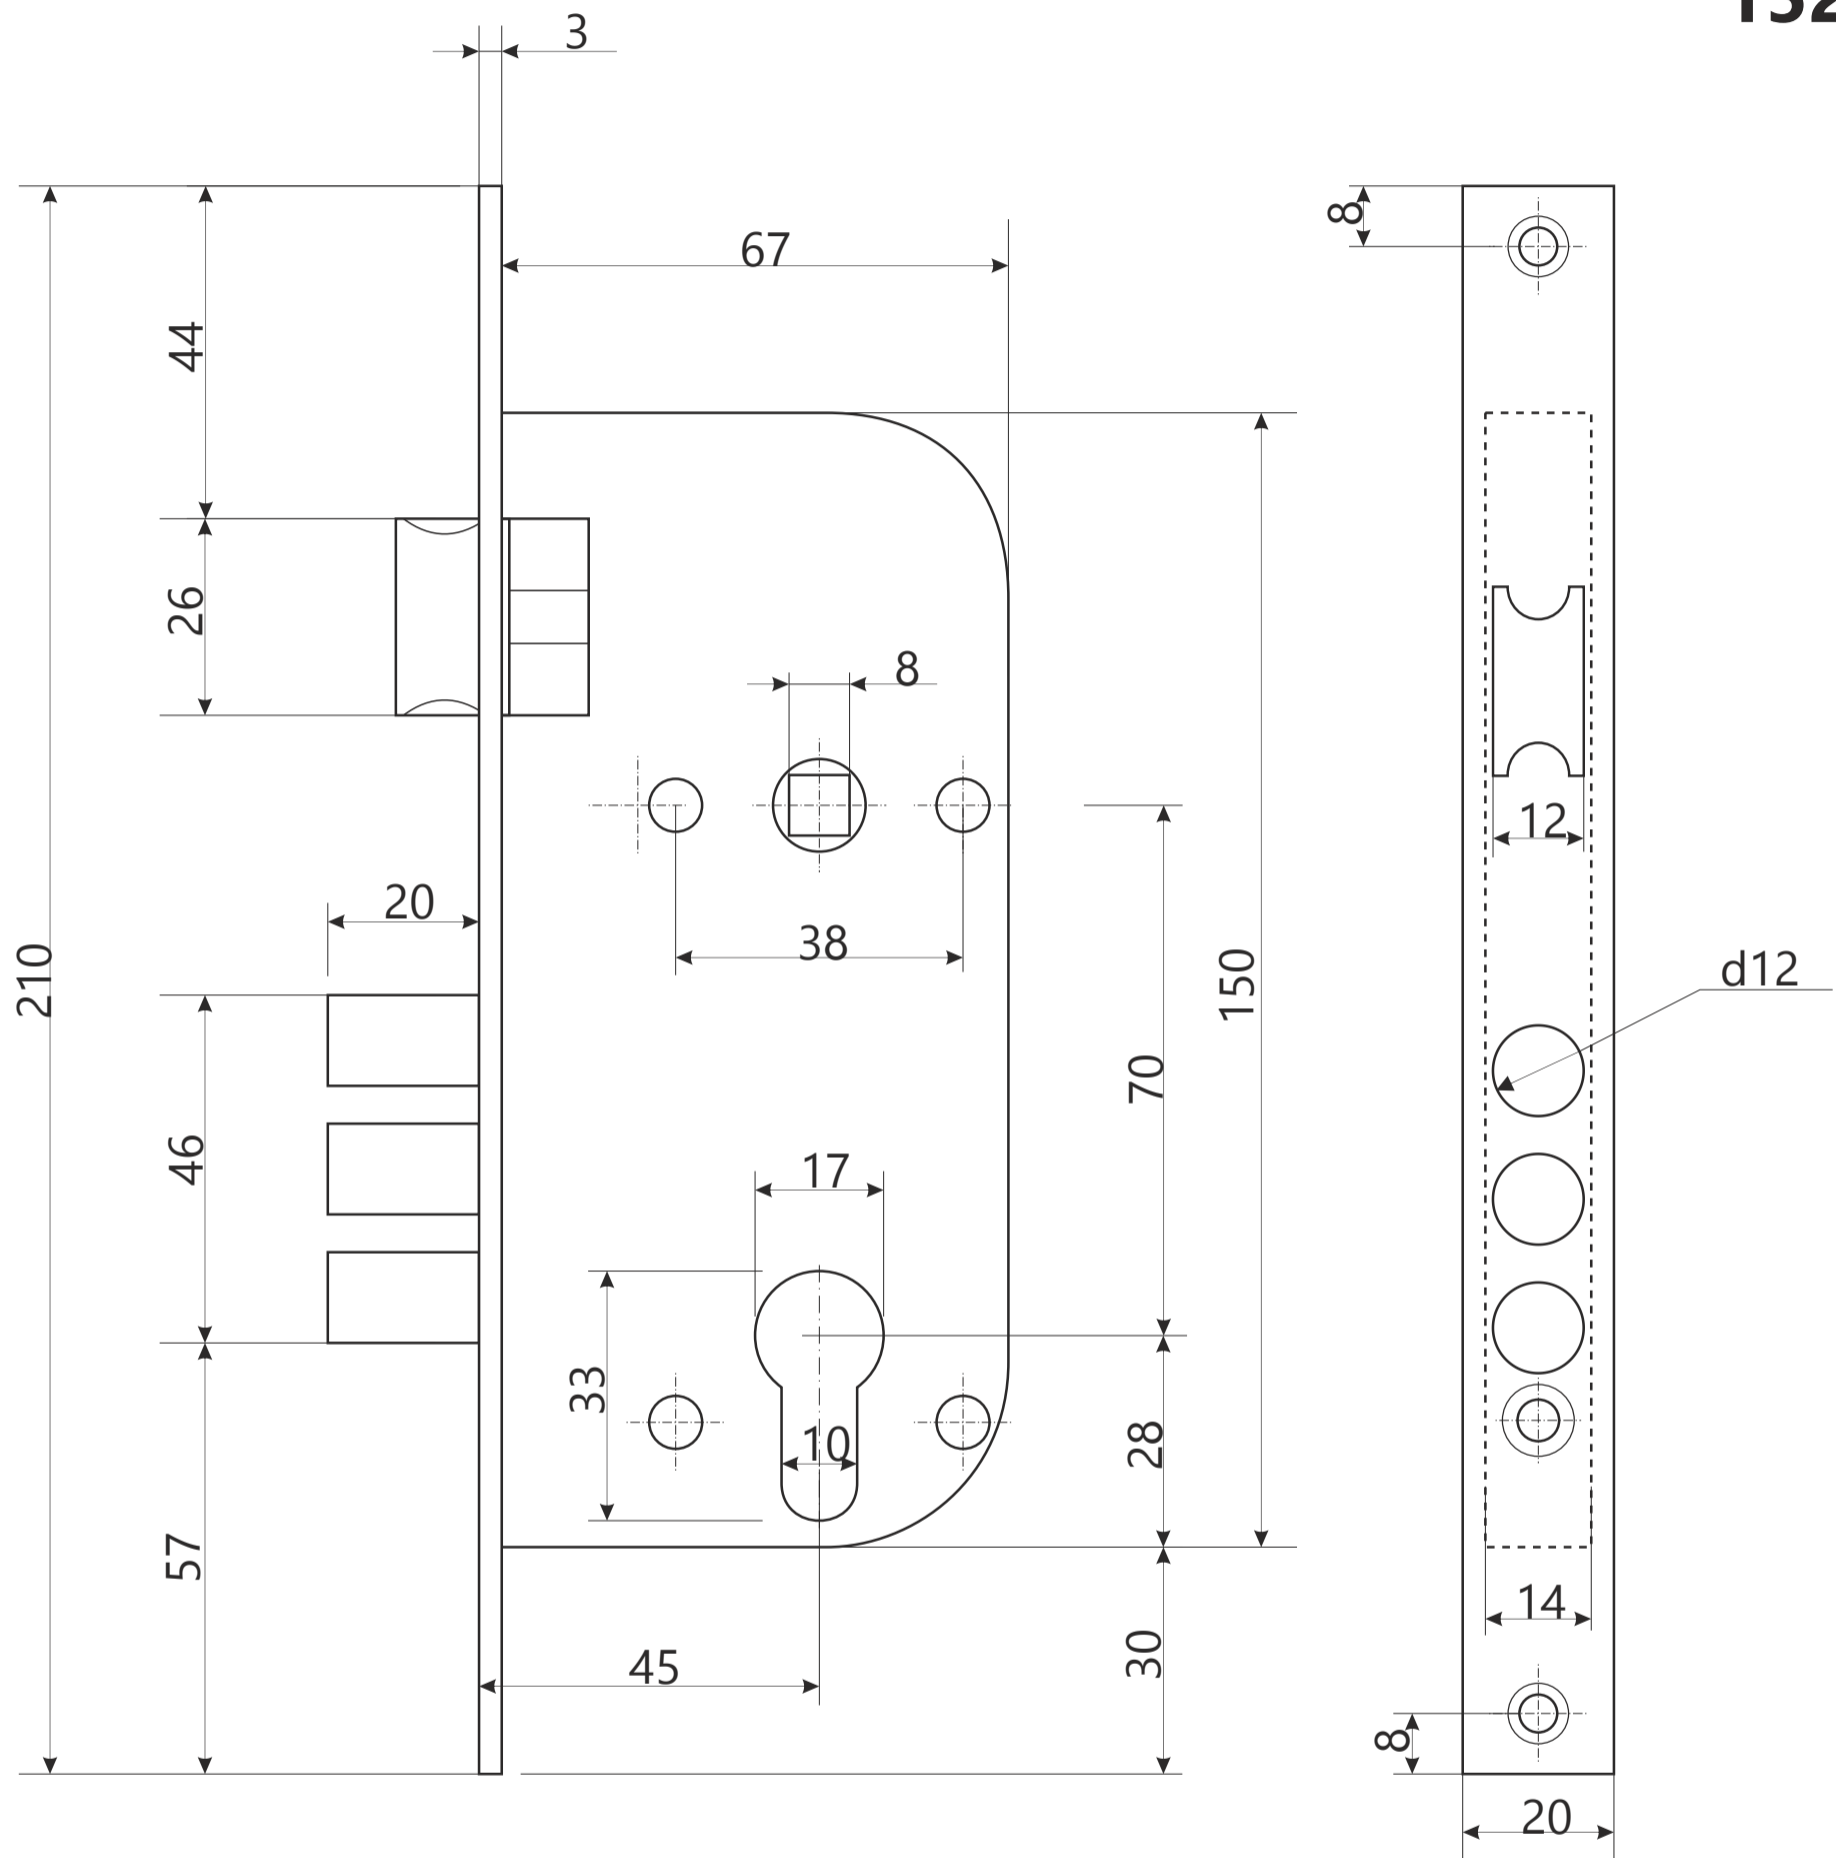

AVERS®

Замок врезной Avers 1523

M5 x 50
1 шт.
Винт крепления цилиндра

шуруп ST4 x 25
2 шт.

шуруп ST3 x 16
3 шт.

Замок врезной Avers 1523