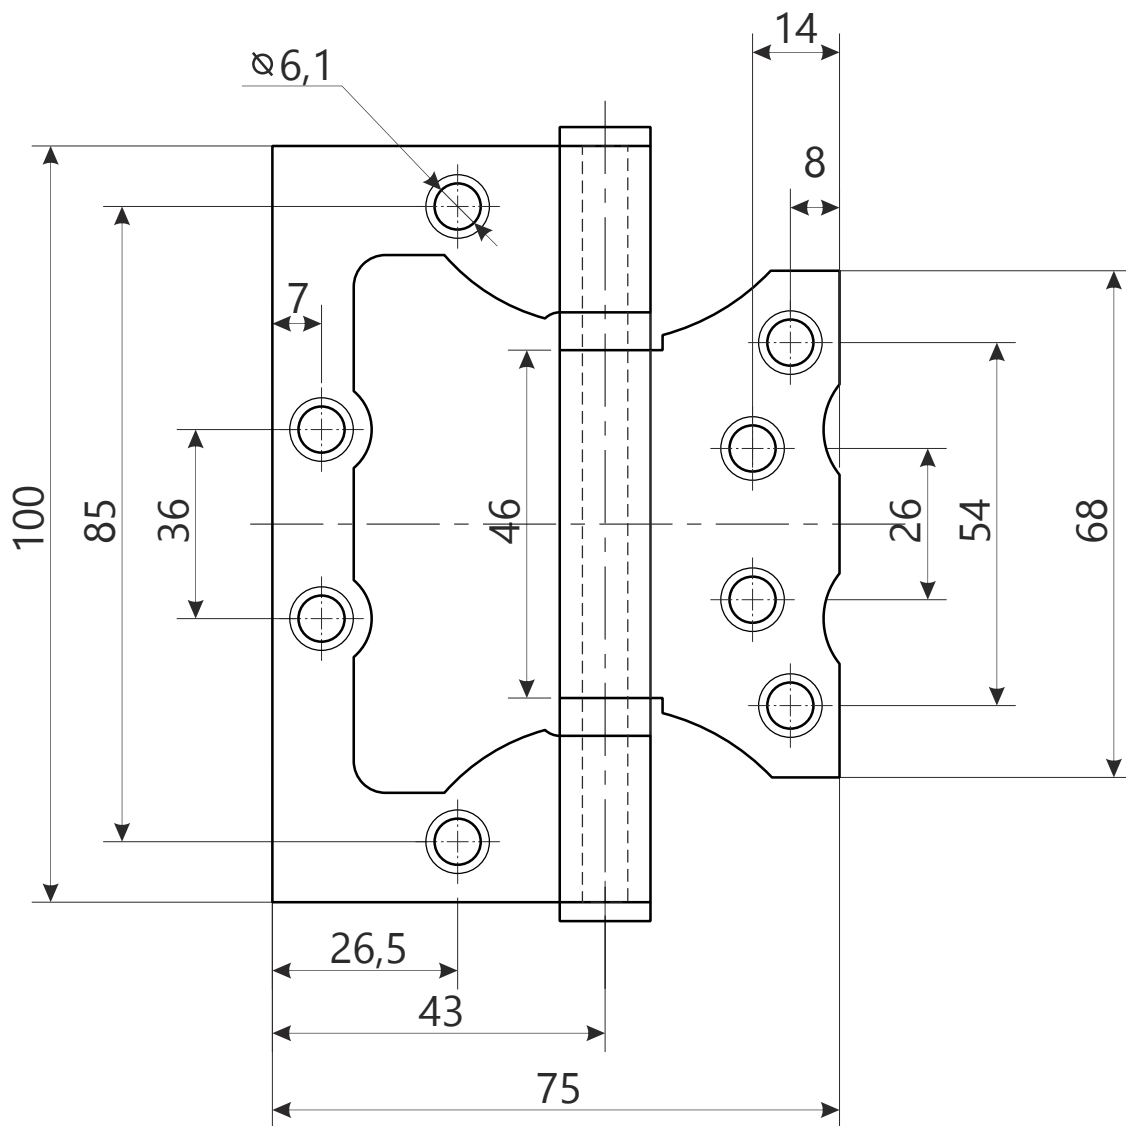

Code Deco

Петля накладная Code Deco
100*75*2,5-B2

шуруп 4 x 25

8 шт.