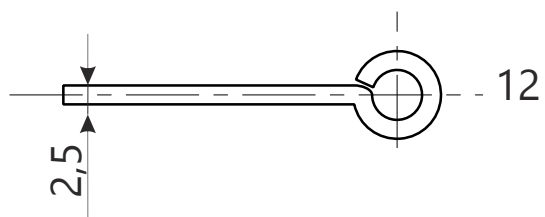

Code Deco

Петля накладная Code Deco
100*75*2,5-B2

шуруп 4 x 25

8 шт.