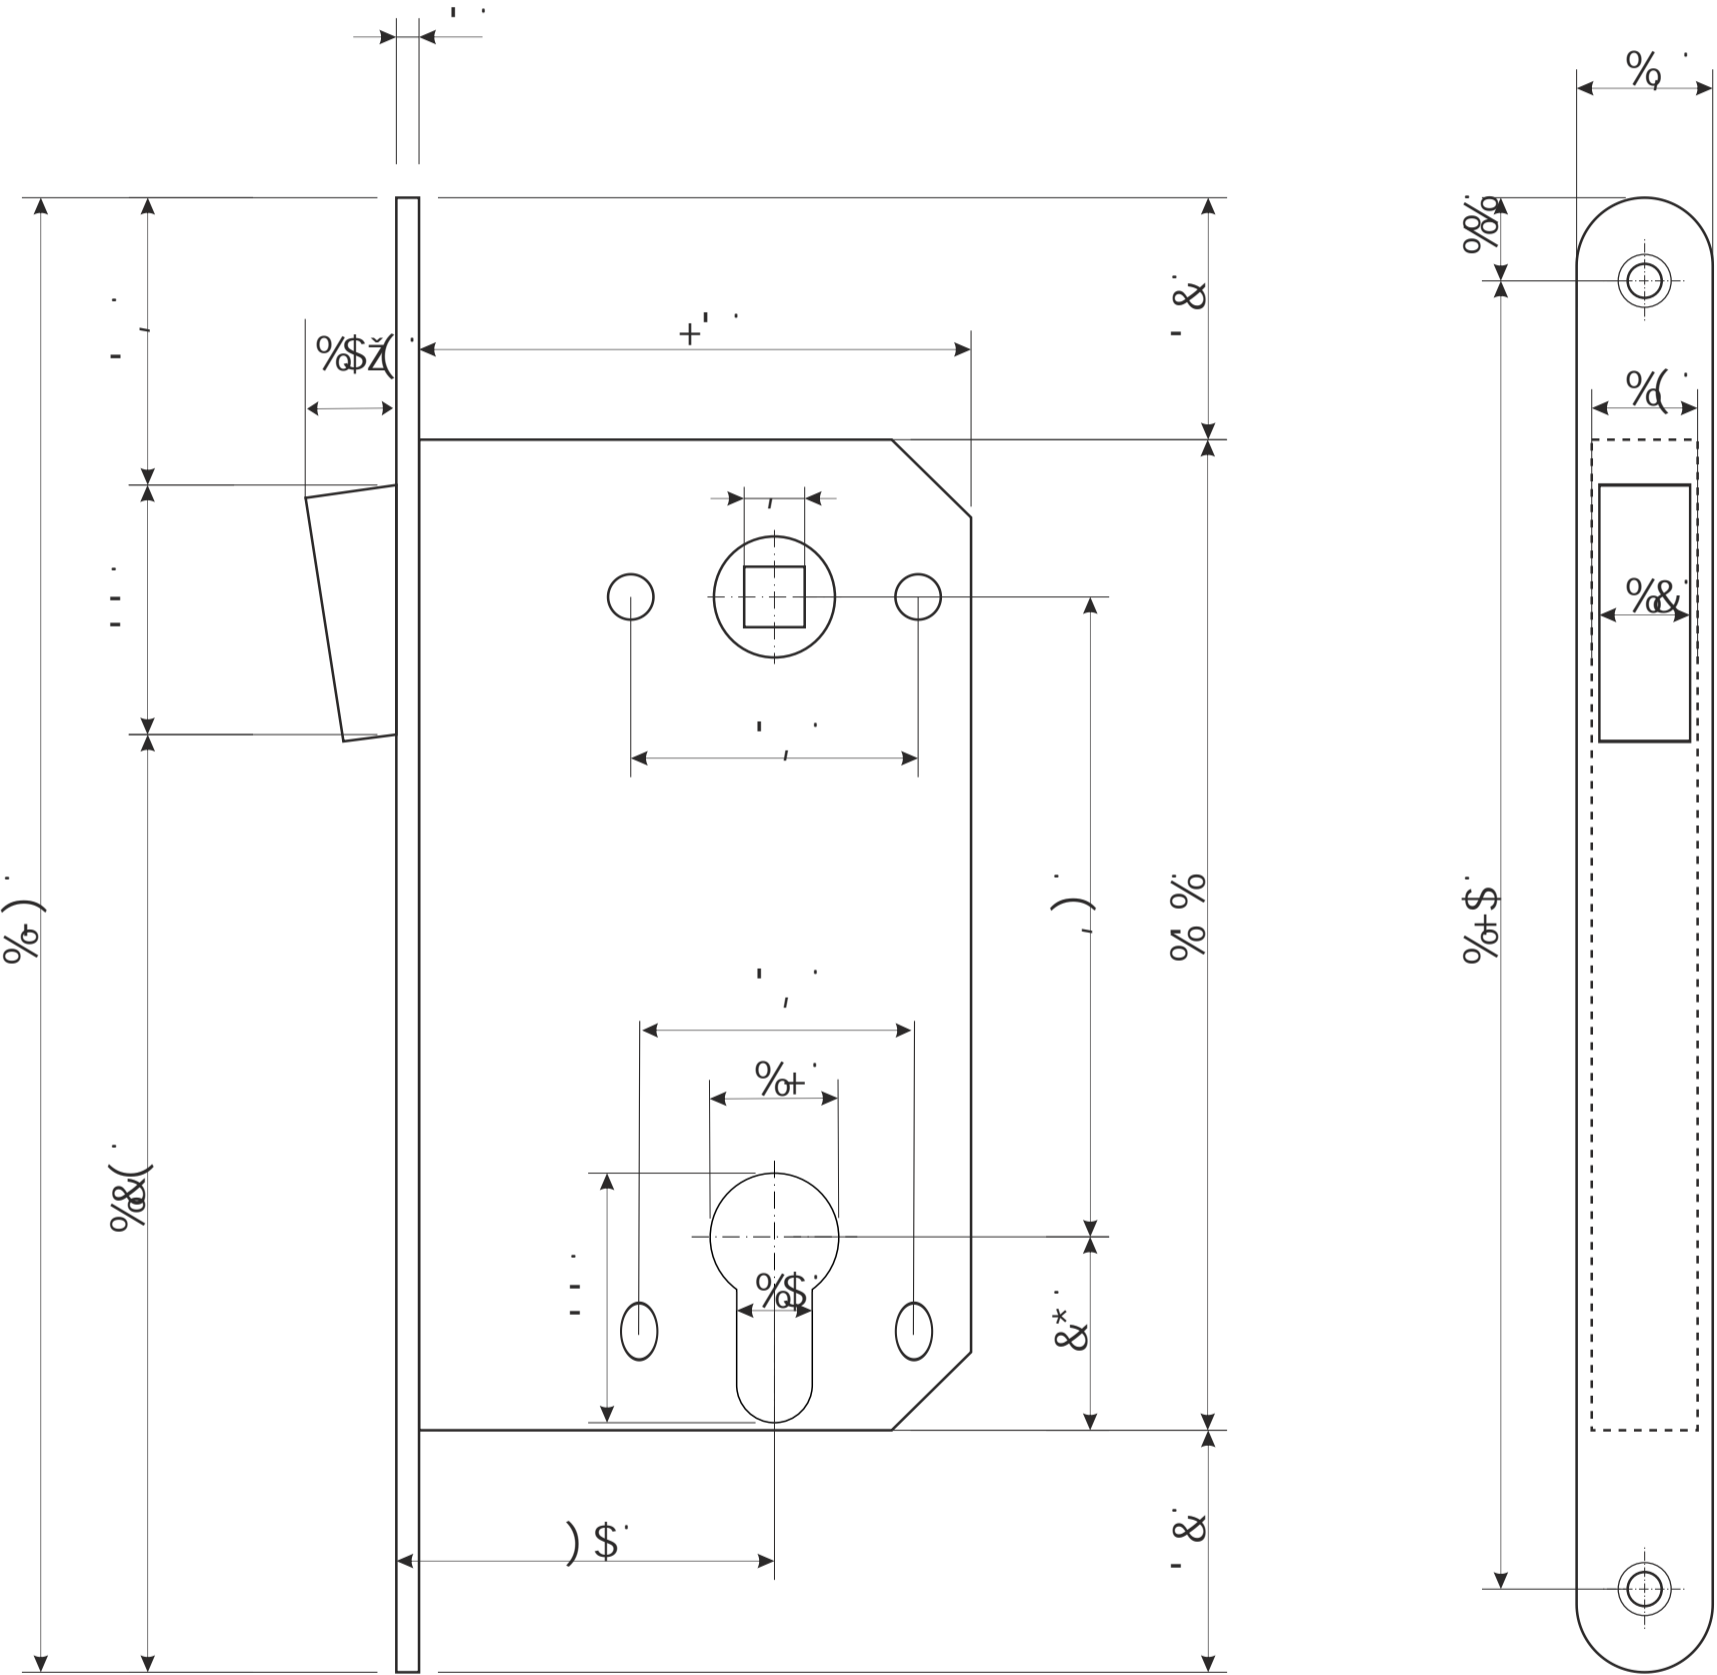

Замок врезной Арекс 5300-М

Замок врезной Арекс 5300-М