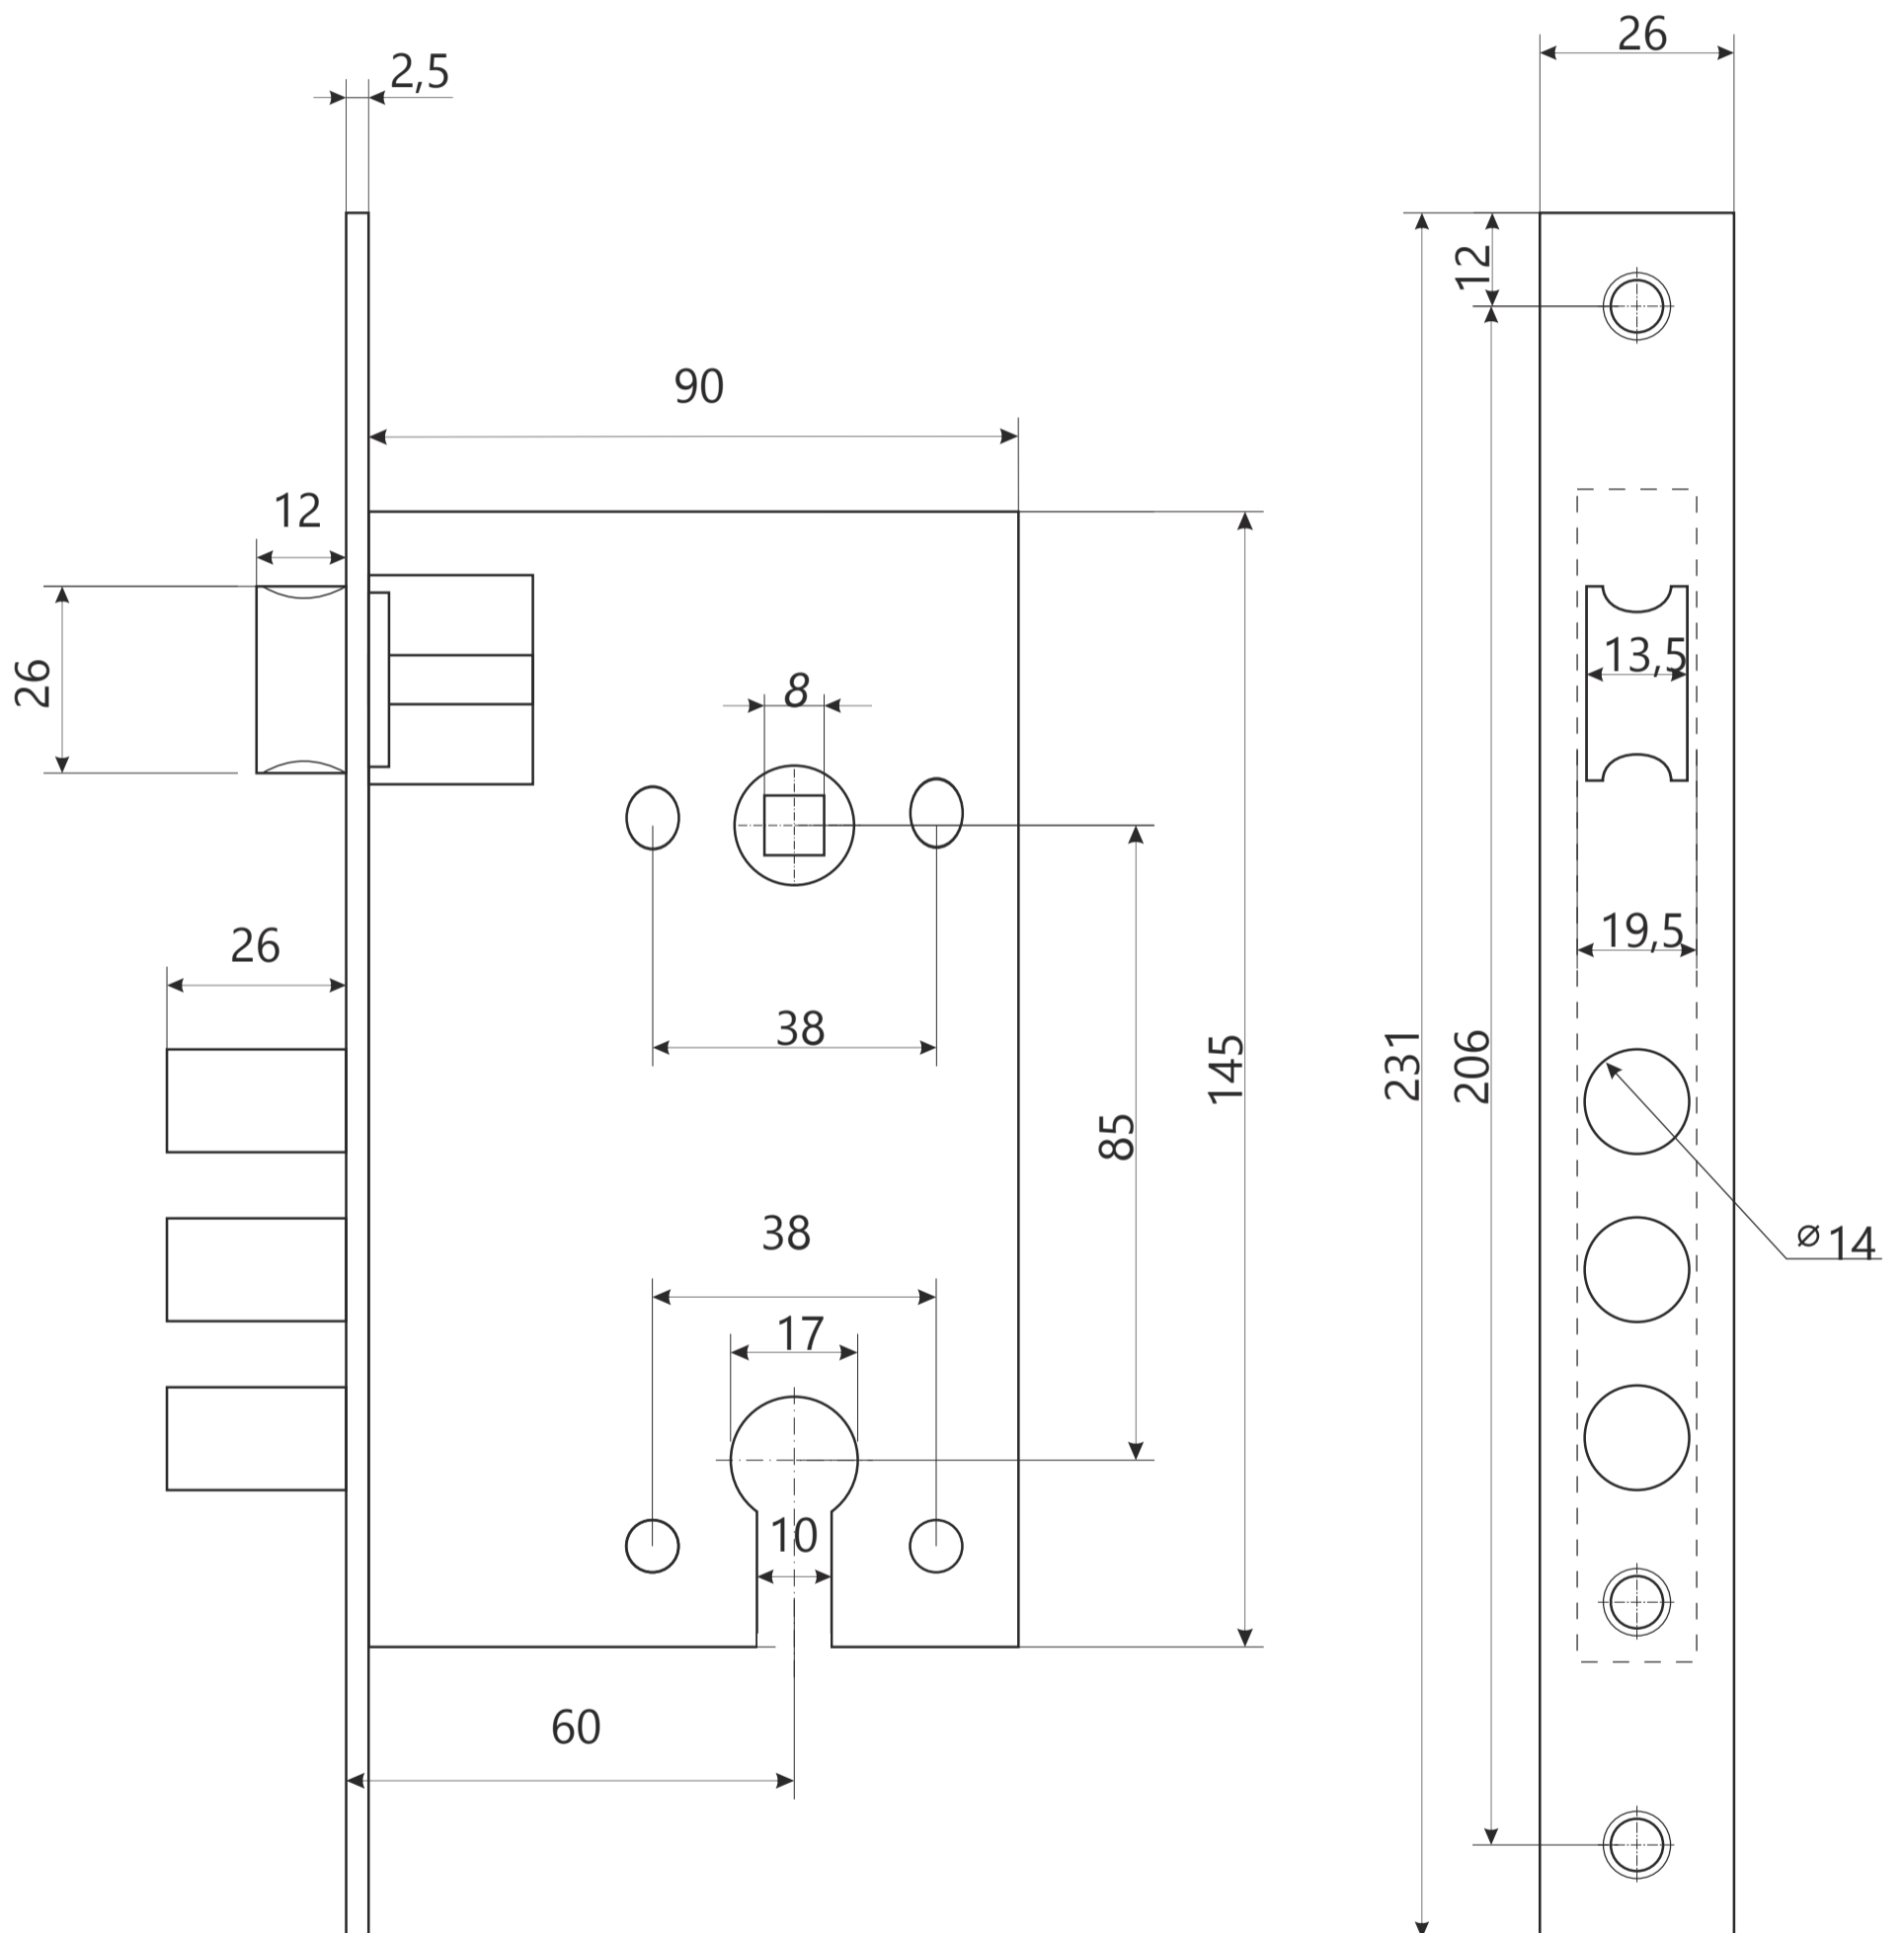

## Замок врезной Avers T-42-CR

Винт крепления цилиндра