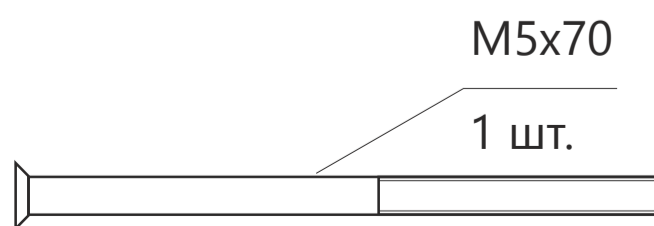

## Замок врезной Avers T-42-CR

Винт крепления цилиндра