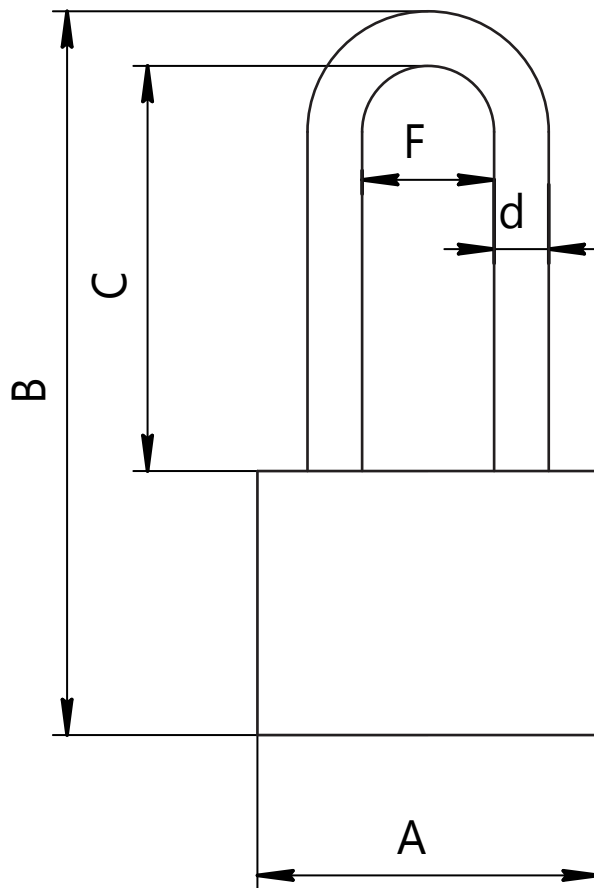

APECS

Замок навесной Арекс PD-01-XX-L

Модель	A, мм	B, мм	C, мм	d, мм	F, мм
PD-01-32-L	32	84	48	5	17
PD-01-38-L	38	97	56	6	20
PD-01-50-L	50	112	60	9	26
PD-01-63-L	63	136	73	10	34