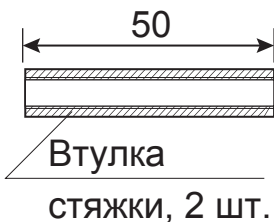

Разрезной квадрат 8x8

Ключ шестигранный  
3\*19\*50  
1 шт.

Ручки дверные  
H-14026 (Spindle 130)

Лист 1

Листов 1