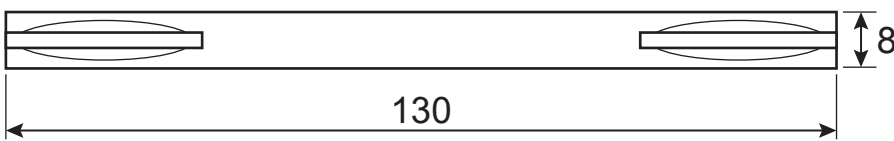

Разрезной квадрат 8x8

Ключ шестигранный  
3\*19\*50  
1 шт.

Ручки дверные  
H-14026 (Spindle 130)

Лист 1

Листов 1