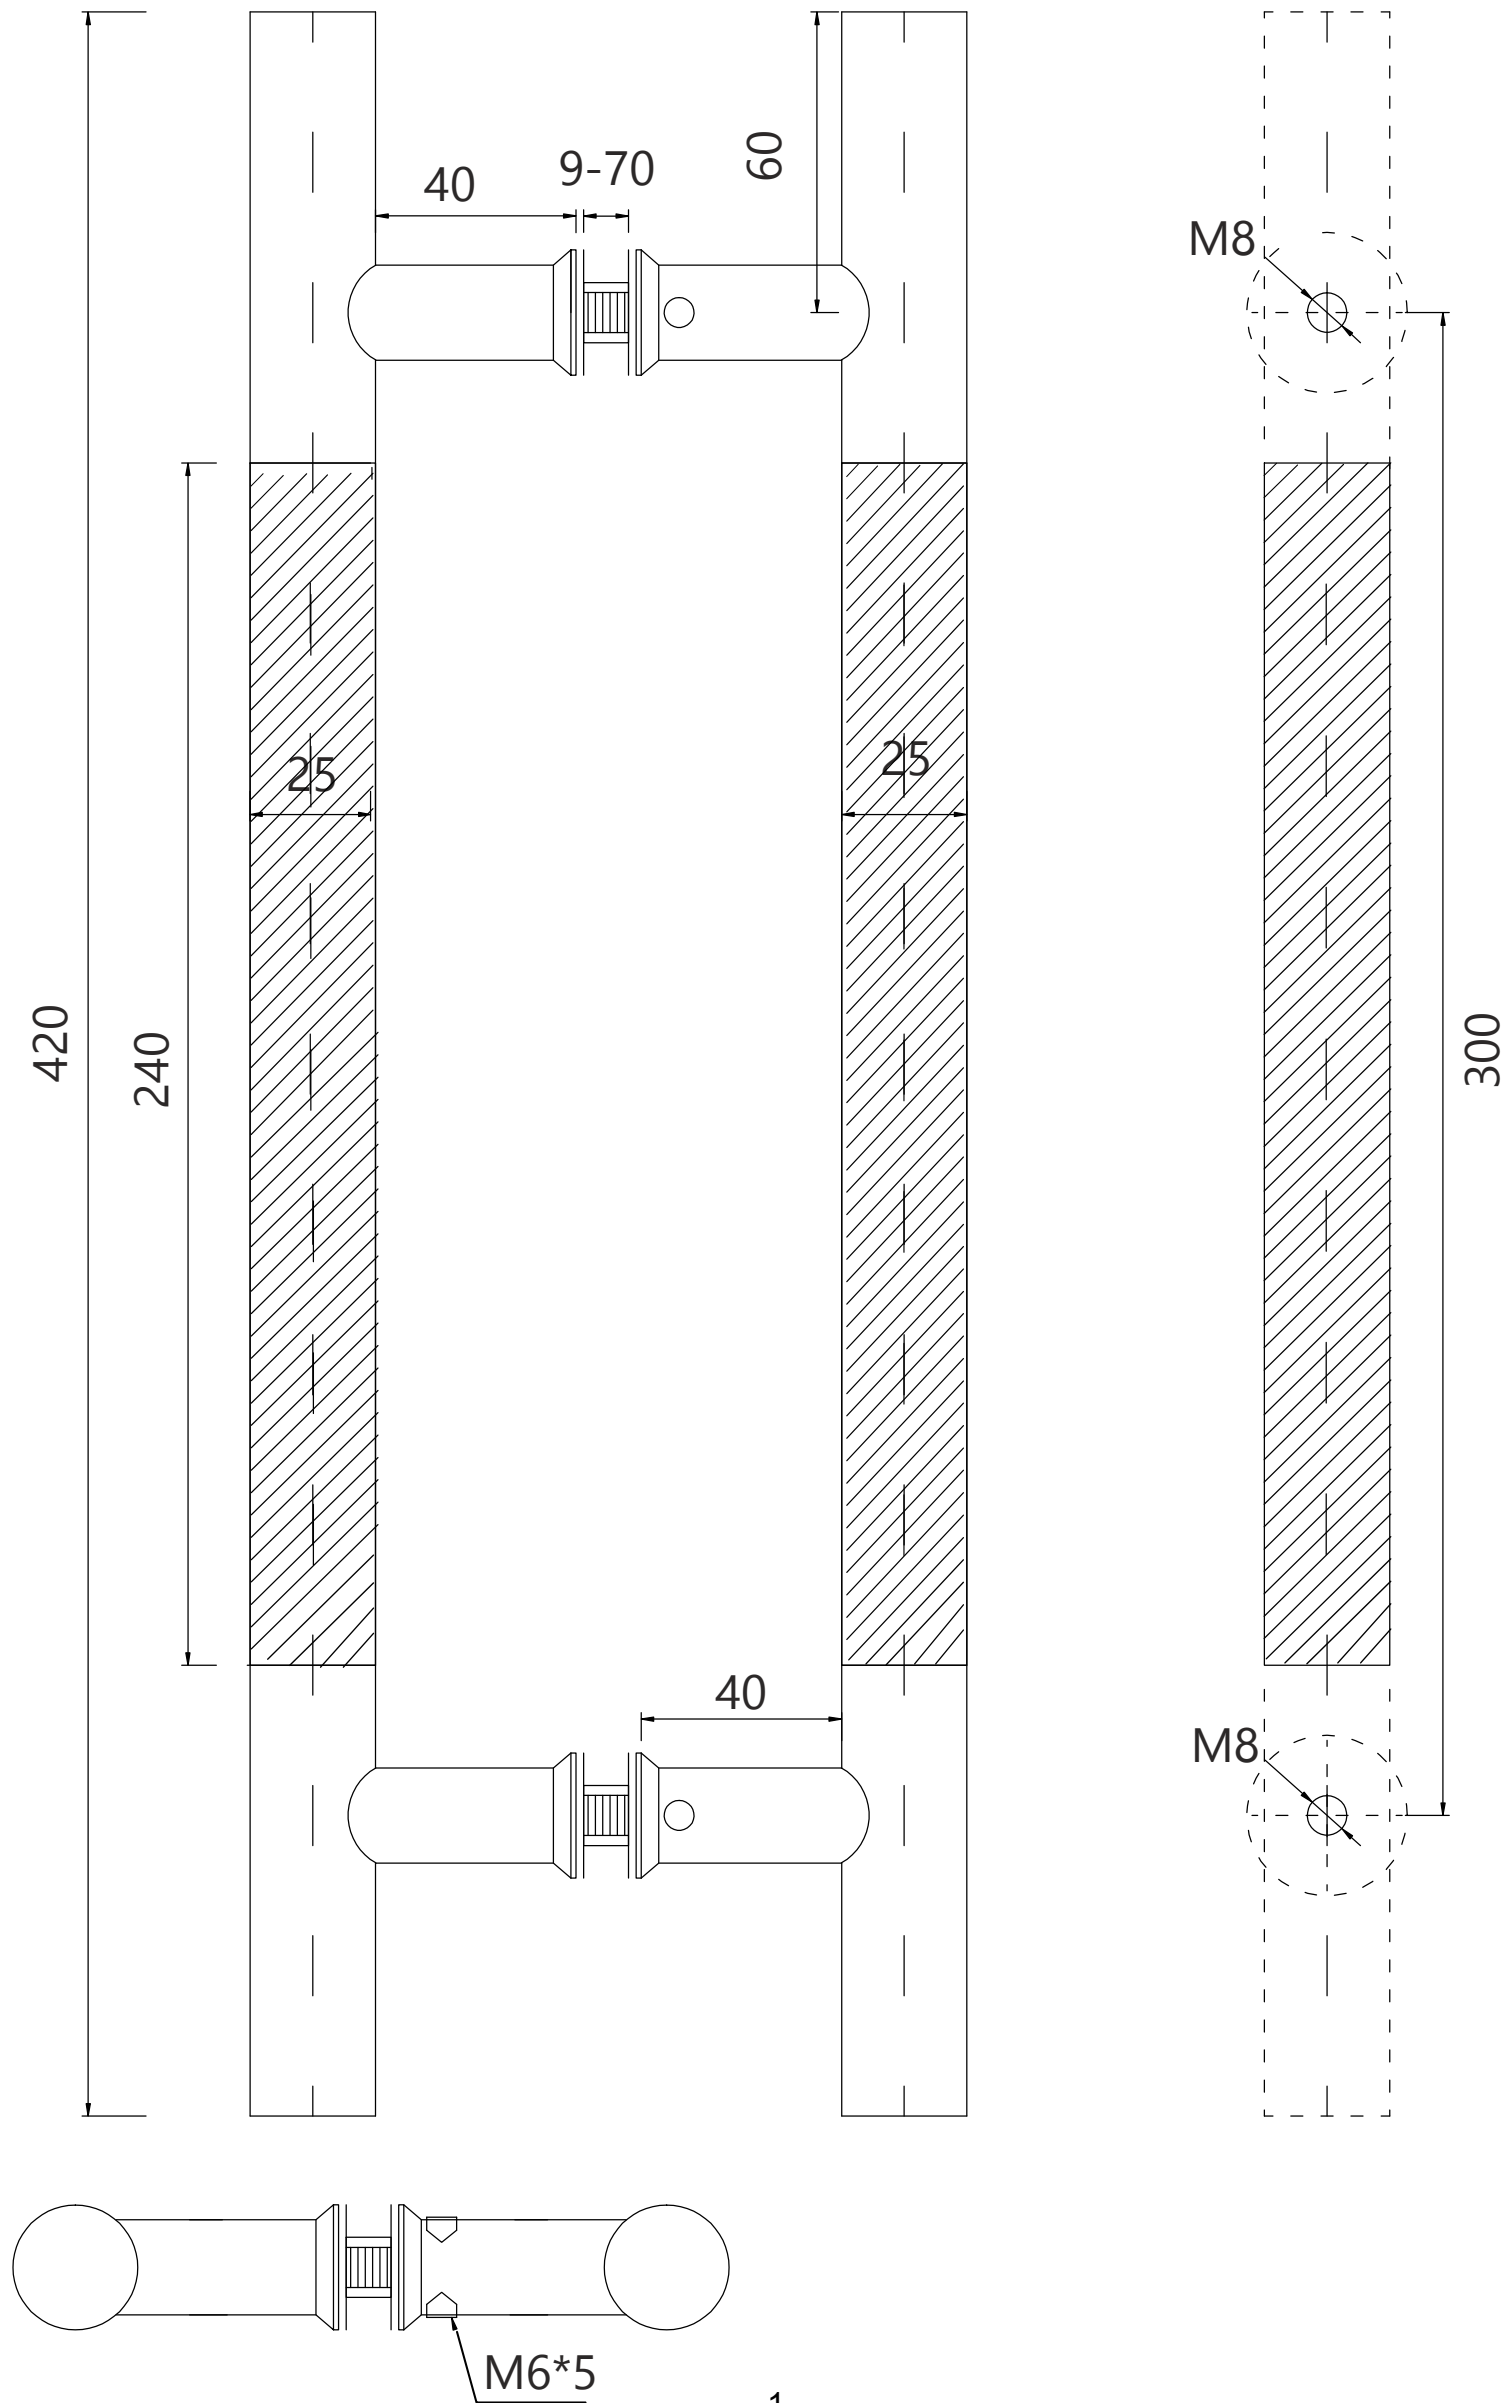

AVERS®

Ручки-скобы Avers HC-0920-25/300-INOX-NIS/NI

AVERS®

Ручки-скобы Avers HC-0920-25/300-INOX-NIS/NI

Крепеж