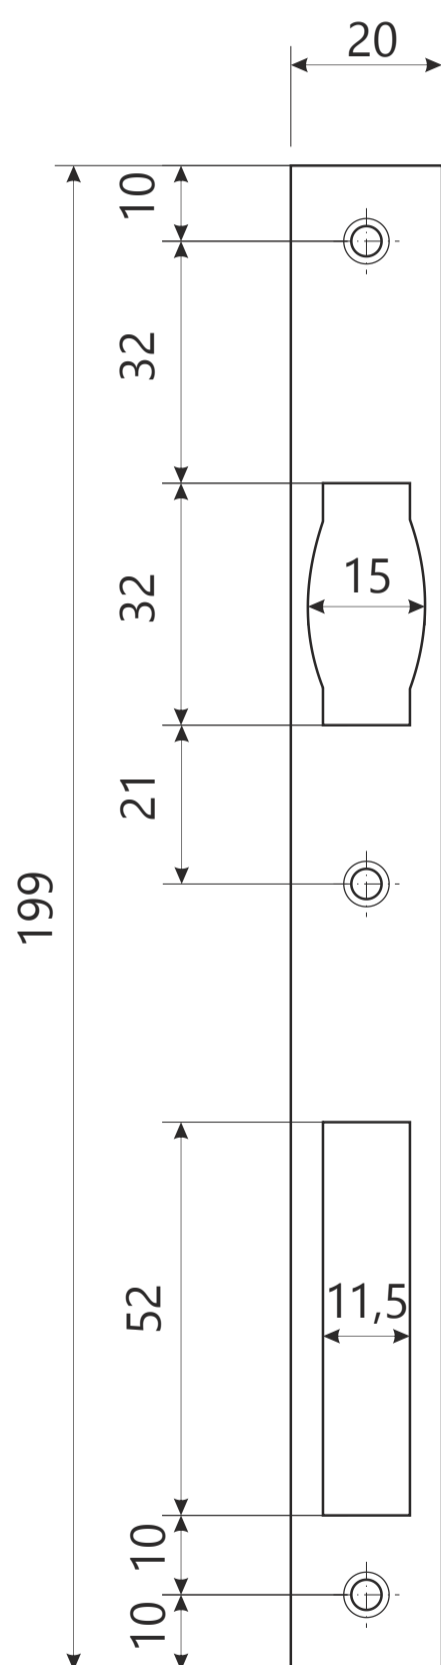

APECS

Врезной замок Арекс 29 R

APECS

Врезной замок Арекс 29 R

Ответная планка

Накладка на цилиндр, 2шт.

Винт крепления цилиндра