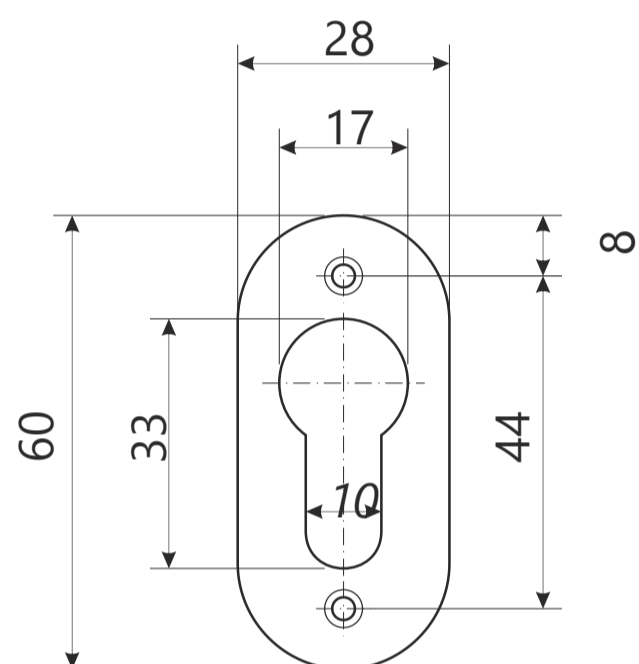

APECS

Врезной замок Арекс 29 R

APECS

Врезной замок Арекс 29 R

Ответная планка

Накладка на цилиндр, 2шт.

Винт крепления цилиндра