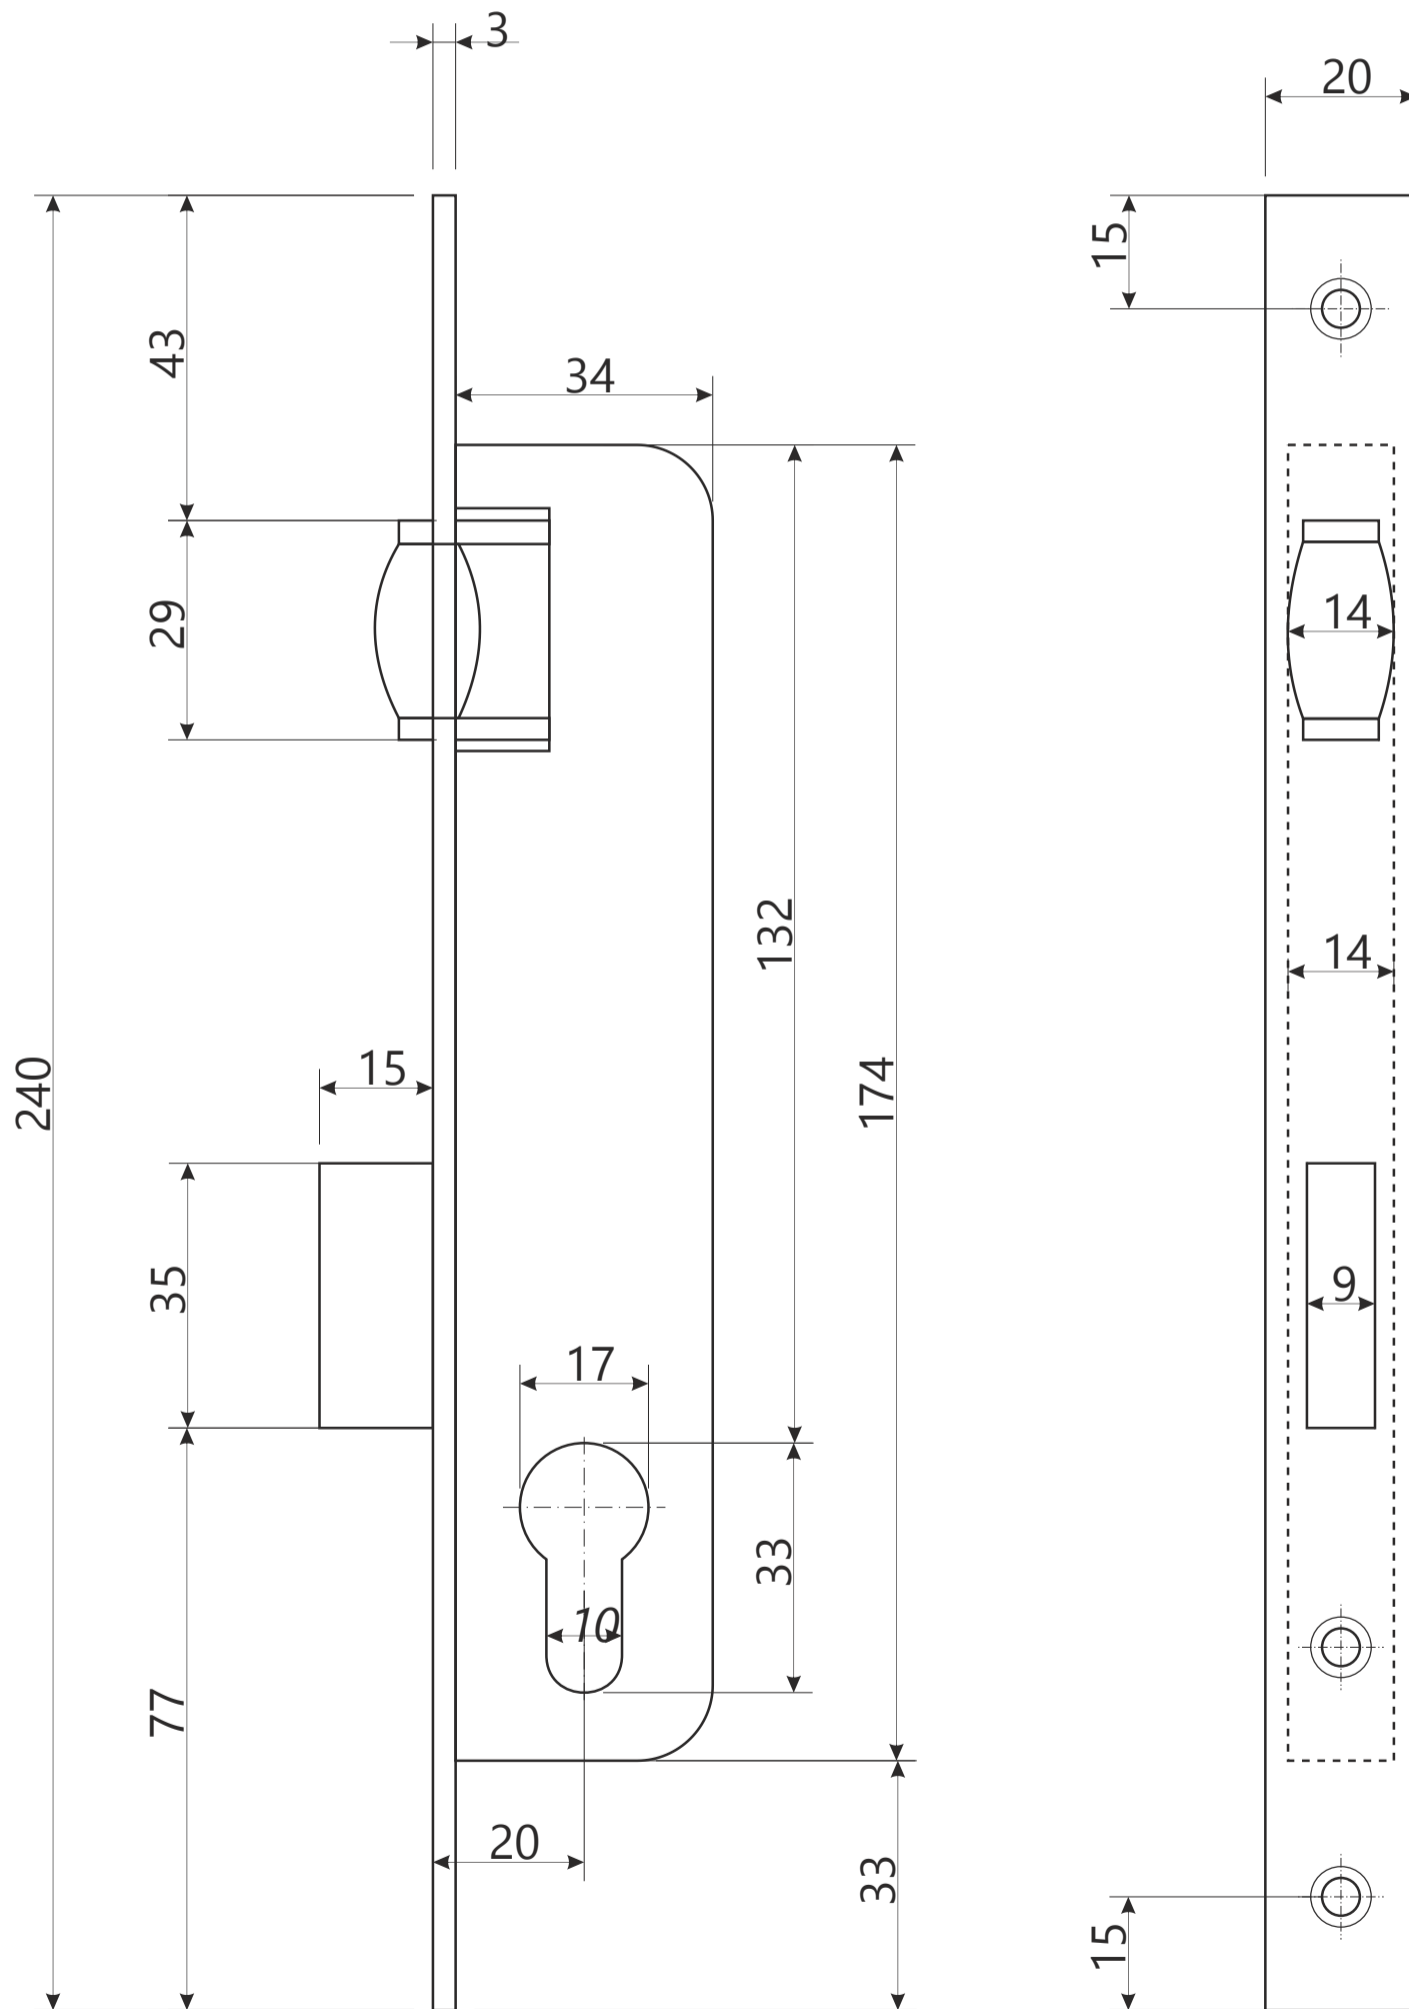

APECS

Врезной замок Арекс 29 R

APECS

Врезной замок Арекс 29 R

Ответная планка

Накладка на цилиндр, 2шт.

Винт крепления цилиндра