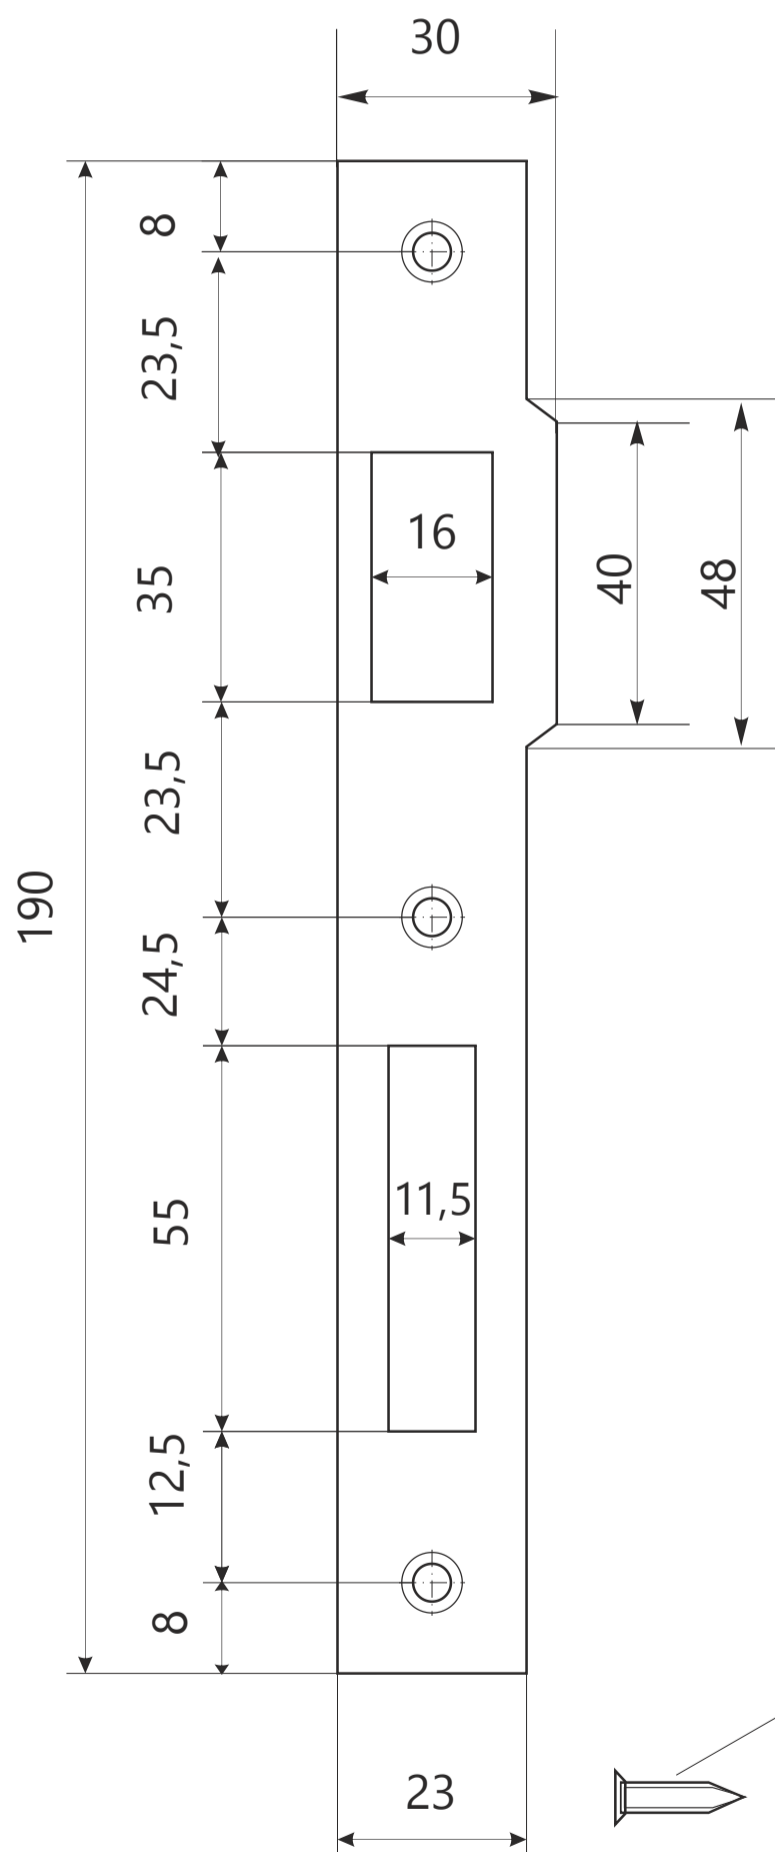

## Замок врезной Арекс 7300

M5 x A+10

1 шт.

Винт крепления цилиндра

Модель	A, Backset	B
7300-20	20	34
7300-25	25	38
7300-30	30	43
7300-35	35	48

## Замок врезной Арекс 7300

Ответная планка

саморез М3 х 16

3 шт.

саморез М4 х 20

2 шт.