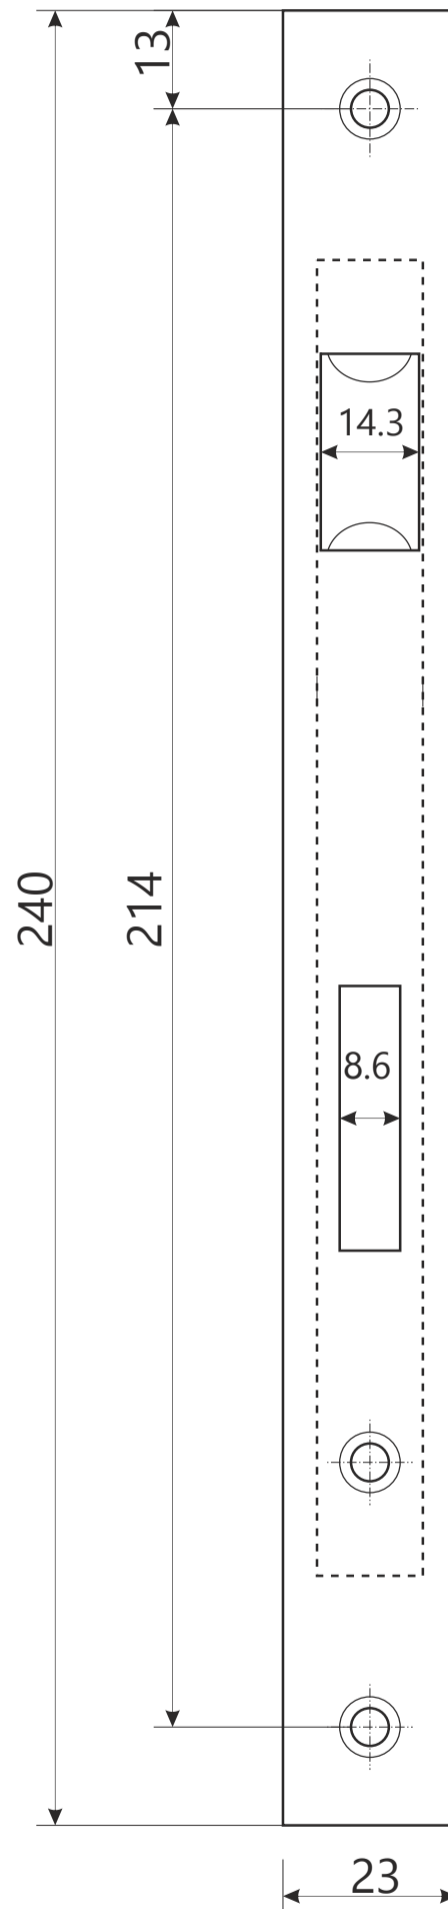

## Замок врезной Арекс 7300

M5 x A+10

1 шт.

Винт крепления цилиндра

Модель	A, Backset	B
7300-20	20	34
7300-25	25	38
7300-30	30	43
7300-35	35	48

## Замок врезной Арекс 7300

Ответная планка

саморез М3 х 16

3 шт.

саморез М4 х 20

2 шт.