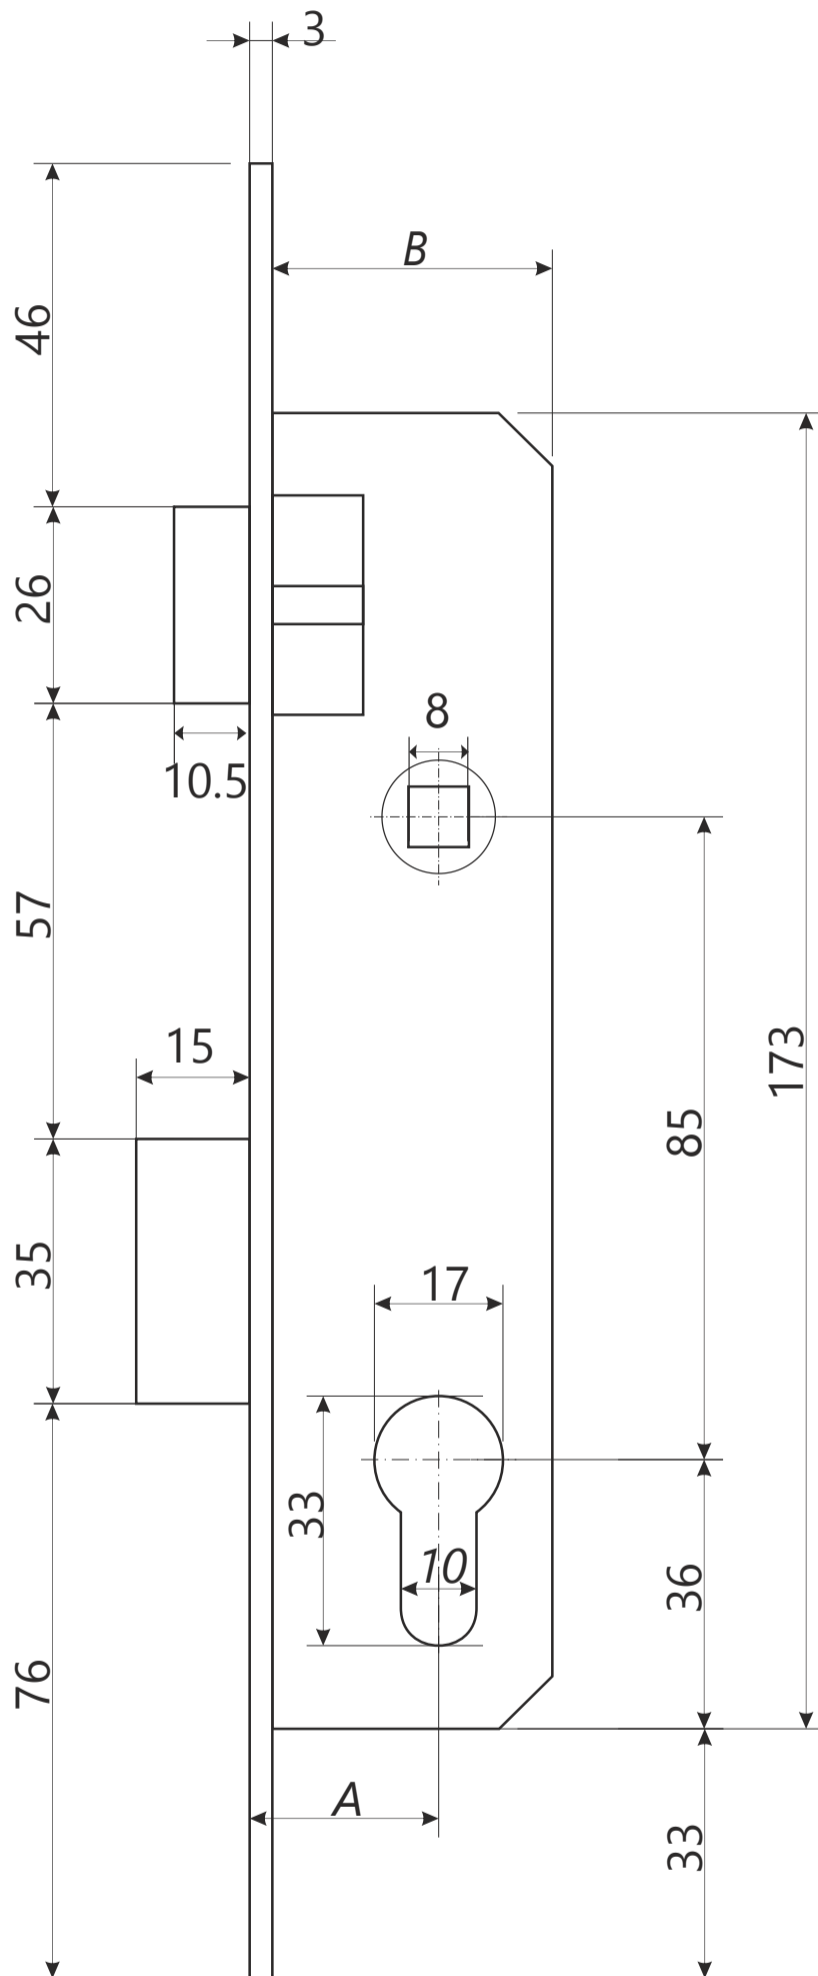

## Замок врезной Арекс 7300

M5 x A+10

1 шт.

Винт крепления цилиндра

Модель	A, Backset	B
7300-20	20	34
7300-25	25	38
7300-30	30	43
7300-35	35	48

## Замок врезной Арекс 7300

Ответная планка

саморез М3 х 16

3 шт.

саморез М4 х 20

2 шт.