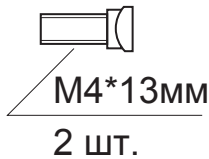

Разрезной квадрат 8x8

Ключ шестигранный
3*19*50
1 шт.

Ручки дверные Н-14026
(Spindle 140)

Лист 1

Листов 1