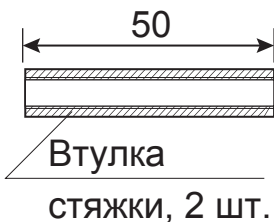

Разрезной квадрат 8x8

Ключ шестигранный
3*19*50
1 шт.

Ручки дверные Н-14026
(Spindle 140)

Лист 1

Листов 1