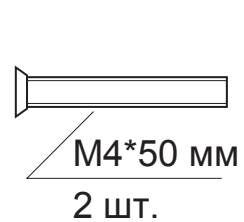

Разрезной квадрат 8x8

Ключ шестигранный
3*19*50
1 шт.

Ручки дверные Н-14026
(Spindle 140)

Лист 1

Листов 1