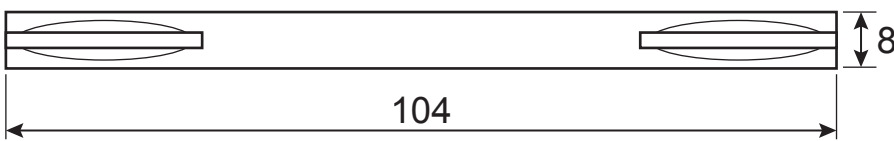

Разрезной квадрат 8x8

Ключ шестигранный
3*19*50
1 шт.

Ручки дверные Н-14026
(Spindle 140)

Лист 1

Листов 1