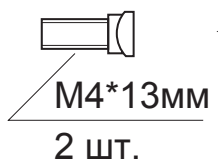

Разрезной квадрат 8x8

Ключ шестигранный  
3\*19\*50  
1 шт.

Ручки дверные Н-14093  
(Spindle 140)