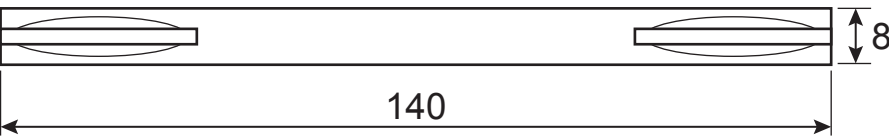

Разрезной квадрат 8x8

Ключ шестигранный  
3\*19\*50  
1 шт.

Ручки дверные Н-14093  
(Spindle 140)