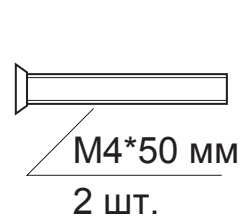

Разрезной квадрат 8x8

Ключ шестигранный  
3\*19\*50  
1 шт.

Ручки дверные Н-14093  
(Spindle 140)