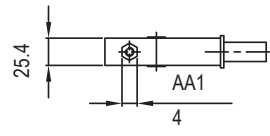

Толщина
ответной
части 2,5 mm

ТИП КОРПУСА
ЗАКРЫТО

Замок врезной KALE KILIT 256

Лист 1 | Листов 1