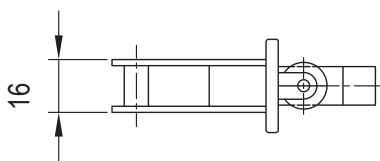

Толщина ответной части: 1,5 mm

ТИП КОРПУСА

ОТКРЫТО

Замок врезной KALE KILIT 255

Лист 1

Листов 1