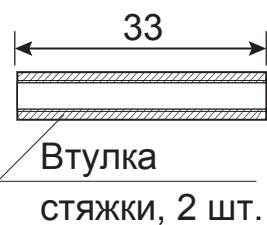

Разрезной квадрат 8x8

Ручки дверные Н-14083  
CODE DECO

Лист 1

Листов 1