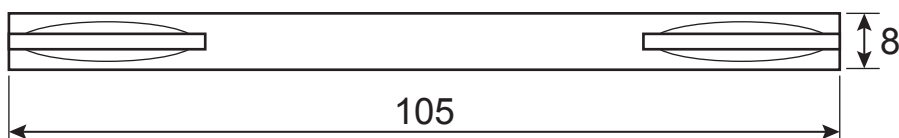

Разрезной квадрат 8x8

Ручки дверные Н-14083  
CODE DECO

Лист 1

Листов 1