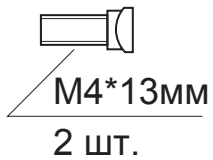

Разрезной квадрат 8x8

Ручки дверные Н-14083  
CODE DECO

Лист 1

Листов 1