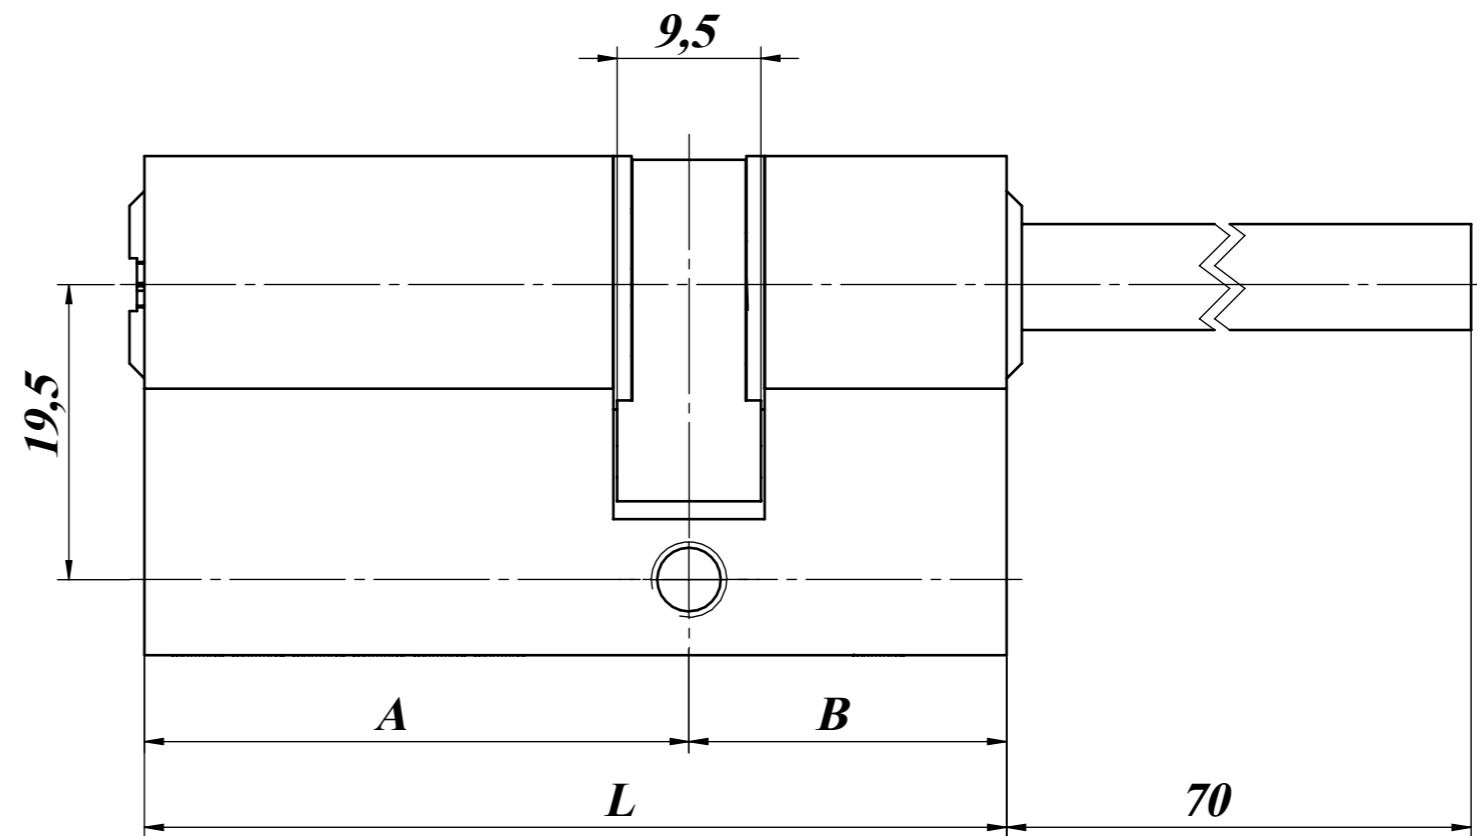

Цилиндровый механизм Гардиан *GB SH* *Guardian Basic SH*

Номенклатура	Размеры АхВ (L), мм
Гардиан GB 57 (36/21 SH)	36x21 (57)
Гардиан GB 62 (41/21 SH)	41x21 (62)
Гардиан GB 67 (46/21 SH)	46x21 (67)
Гардиан GB 72 (51/21 SH)	51x21 (72)
Гардиан GB 77 (56/21 SH)	56x21 (77)
Гардиан GB 82 (61/21 SH)	61x21 (82)