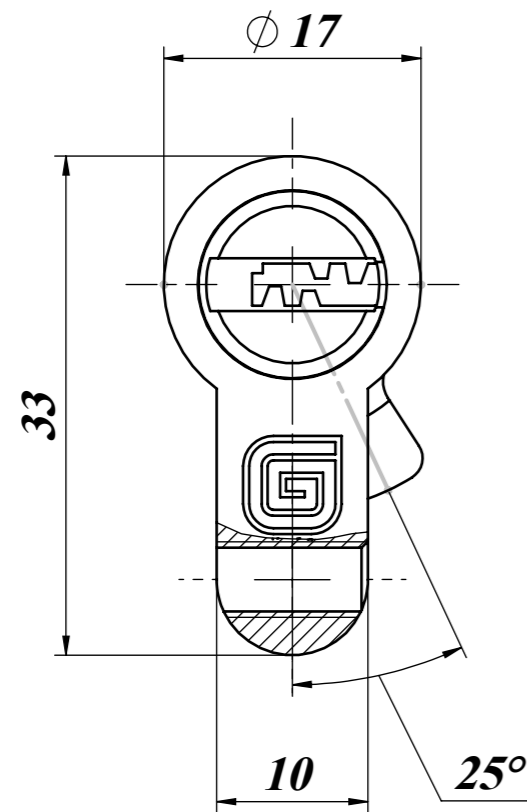

Цилиндровый механизм Гардиан *GB SH* *Guardian Basic SH*

Номенклатура	Размеры АхВ (L), мм
Гардиан GB 57 (36/21 SH)	36x21 (57)
Гардиан GB 62 (41/21 SH)	41x21 (62)
Гардиан GB 67 (46/21 SH)	46x21 (67)
Гардиан GB 72 (51/21 SH)	51x21 (72)
Гардиан GB 77 (56/21 SH)	56x21 (77)
Гардиан GB 82 (61/21 SH)	61x21 (82)