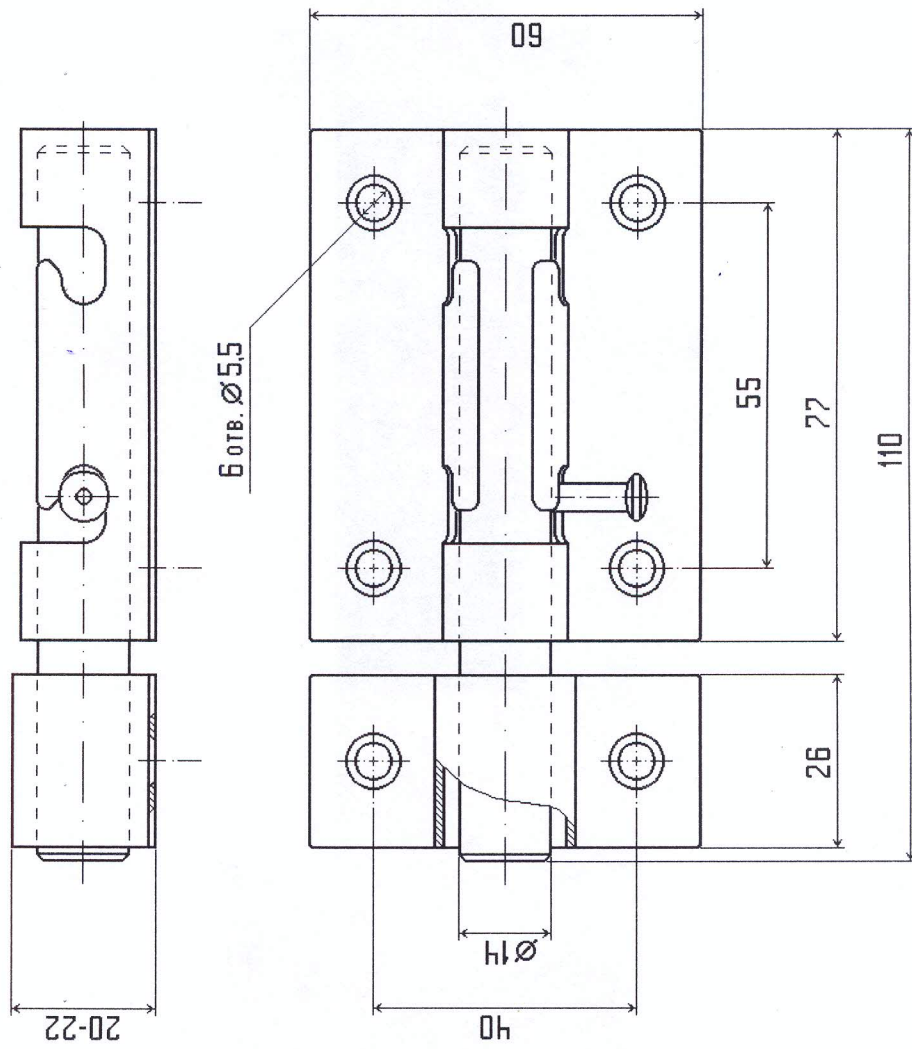

Установочные размеры засова накладного "УНИВЕРСАЛЬНОГО" с круглым ригелем

Разработано "ПК "ДЕЛГА"