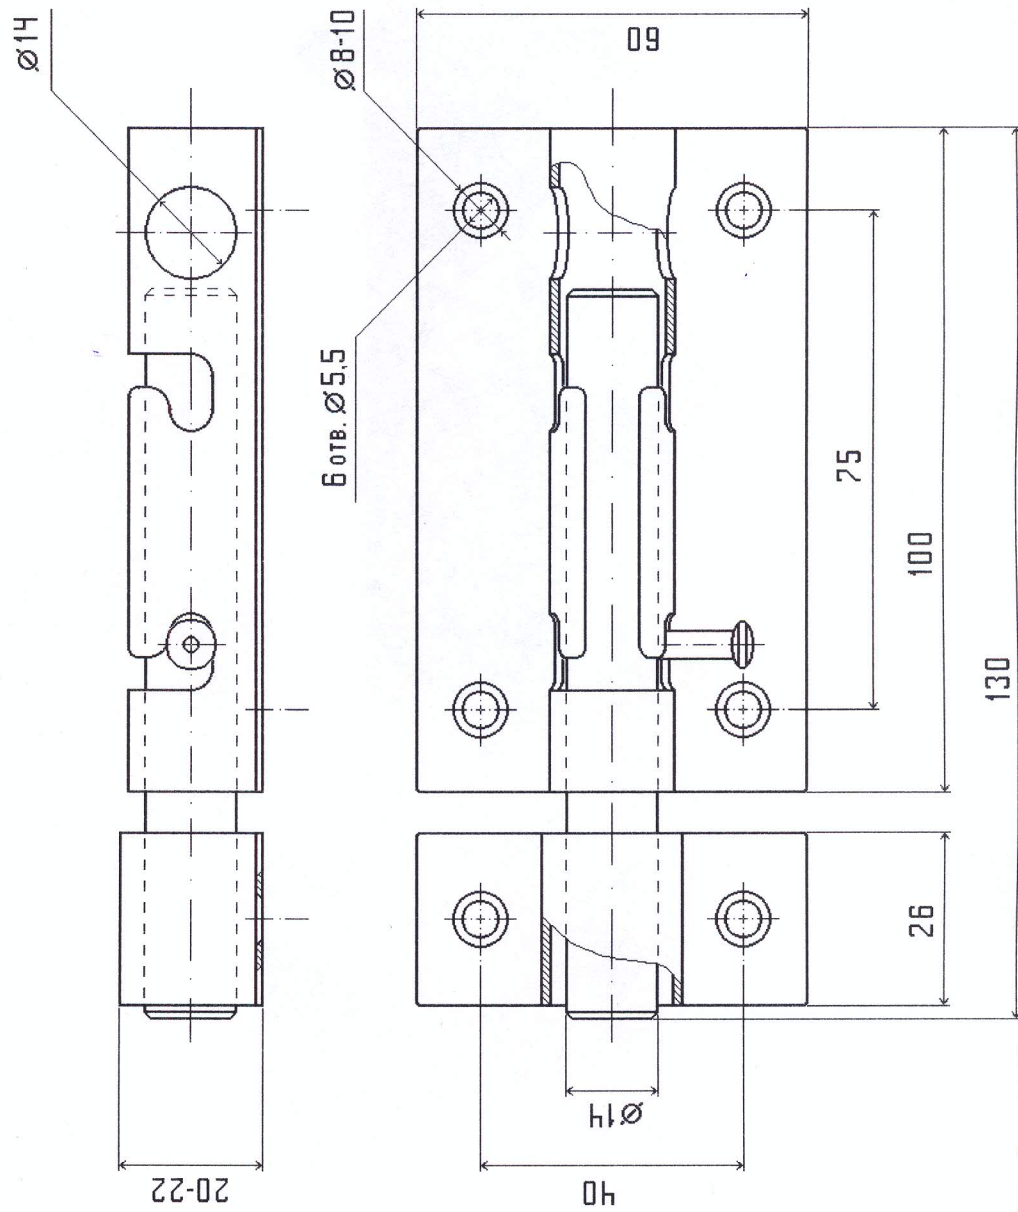

Установочные размеры засова накладного "ПОД ЗАМОК" с круглым ригелем

Разработано "ПК "ДЕЛГА"