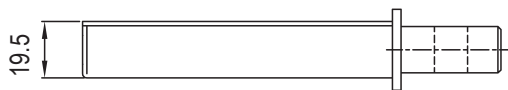

ТИП КОРПУСА

ЗАКРЫТО

Замок врезной KALE KILIT 257

Лист 1

Листов 1