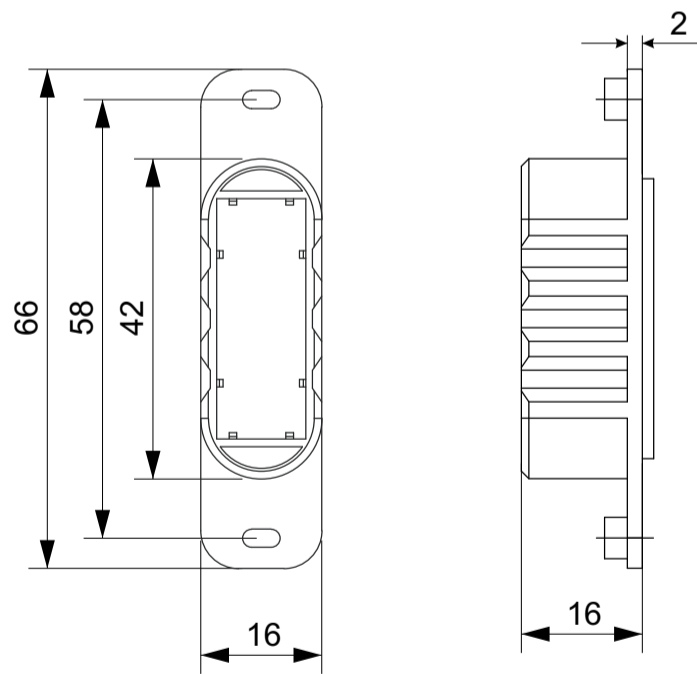

шуруп ST4 x 25
2 шт.

шуруп ST4 x 16
2 шт.

**Защелка врезная
Арпес 5300-МС-УС**

Лист 1

Листов 2

Ответная планка

Пластиковая вставка под ответную планку

					Защелка врезная Аресс 5300-МС-WS	
						Лист 2