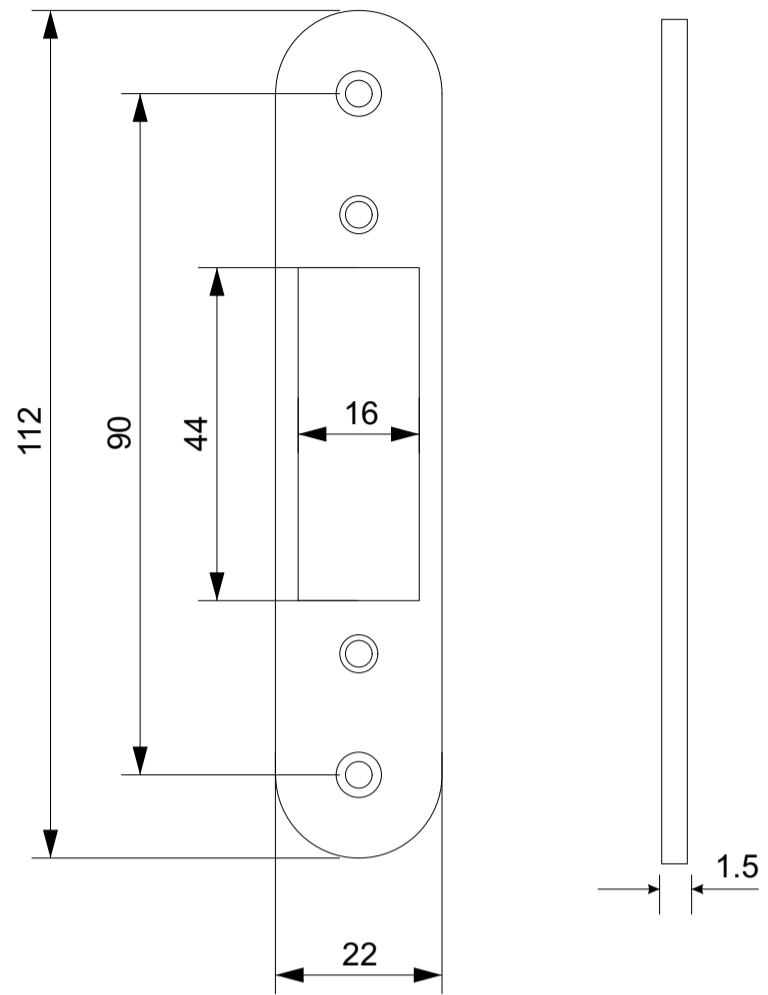

шуруп ST4 x 25
2 шт.

шуруп ST4 x 16
2 шт.

**Защелка врезная
Арпес 5300-МС-УС**

Лист 1

Листов 2

Ответная планка

Пластиковая вставка под ответную планку

					Защелка врезная Аресс 5300-МС-WS	
						Лист 2